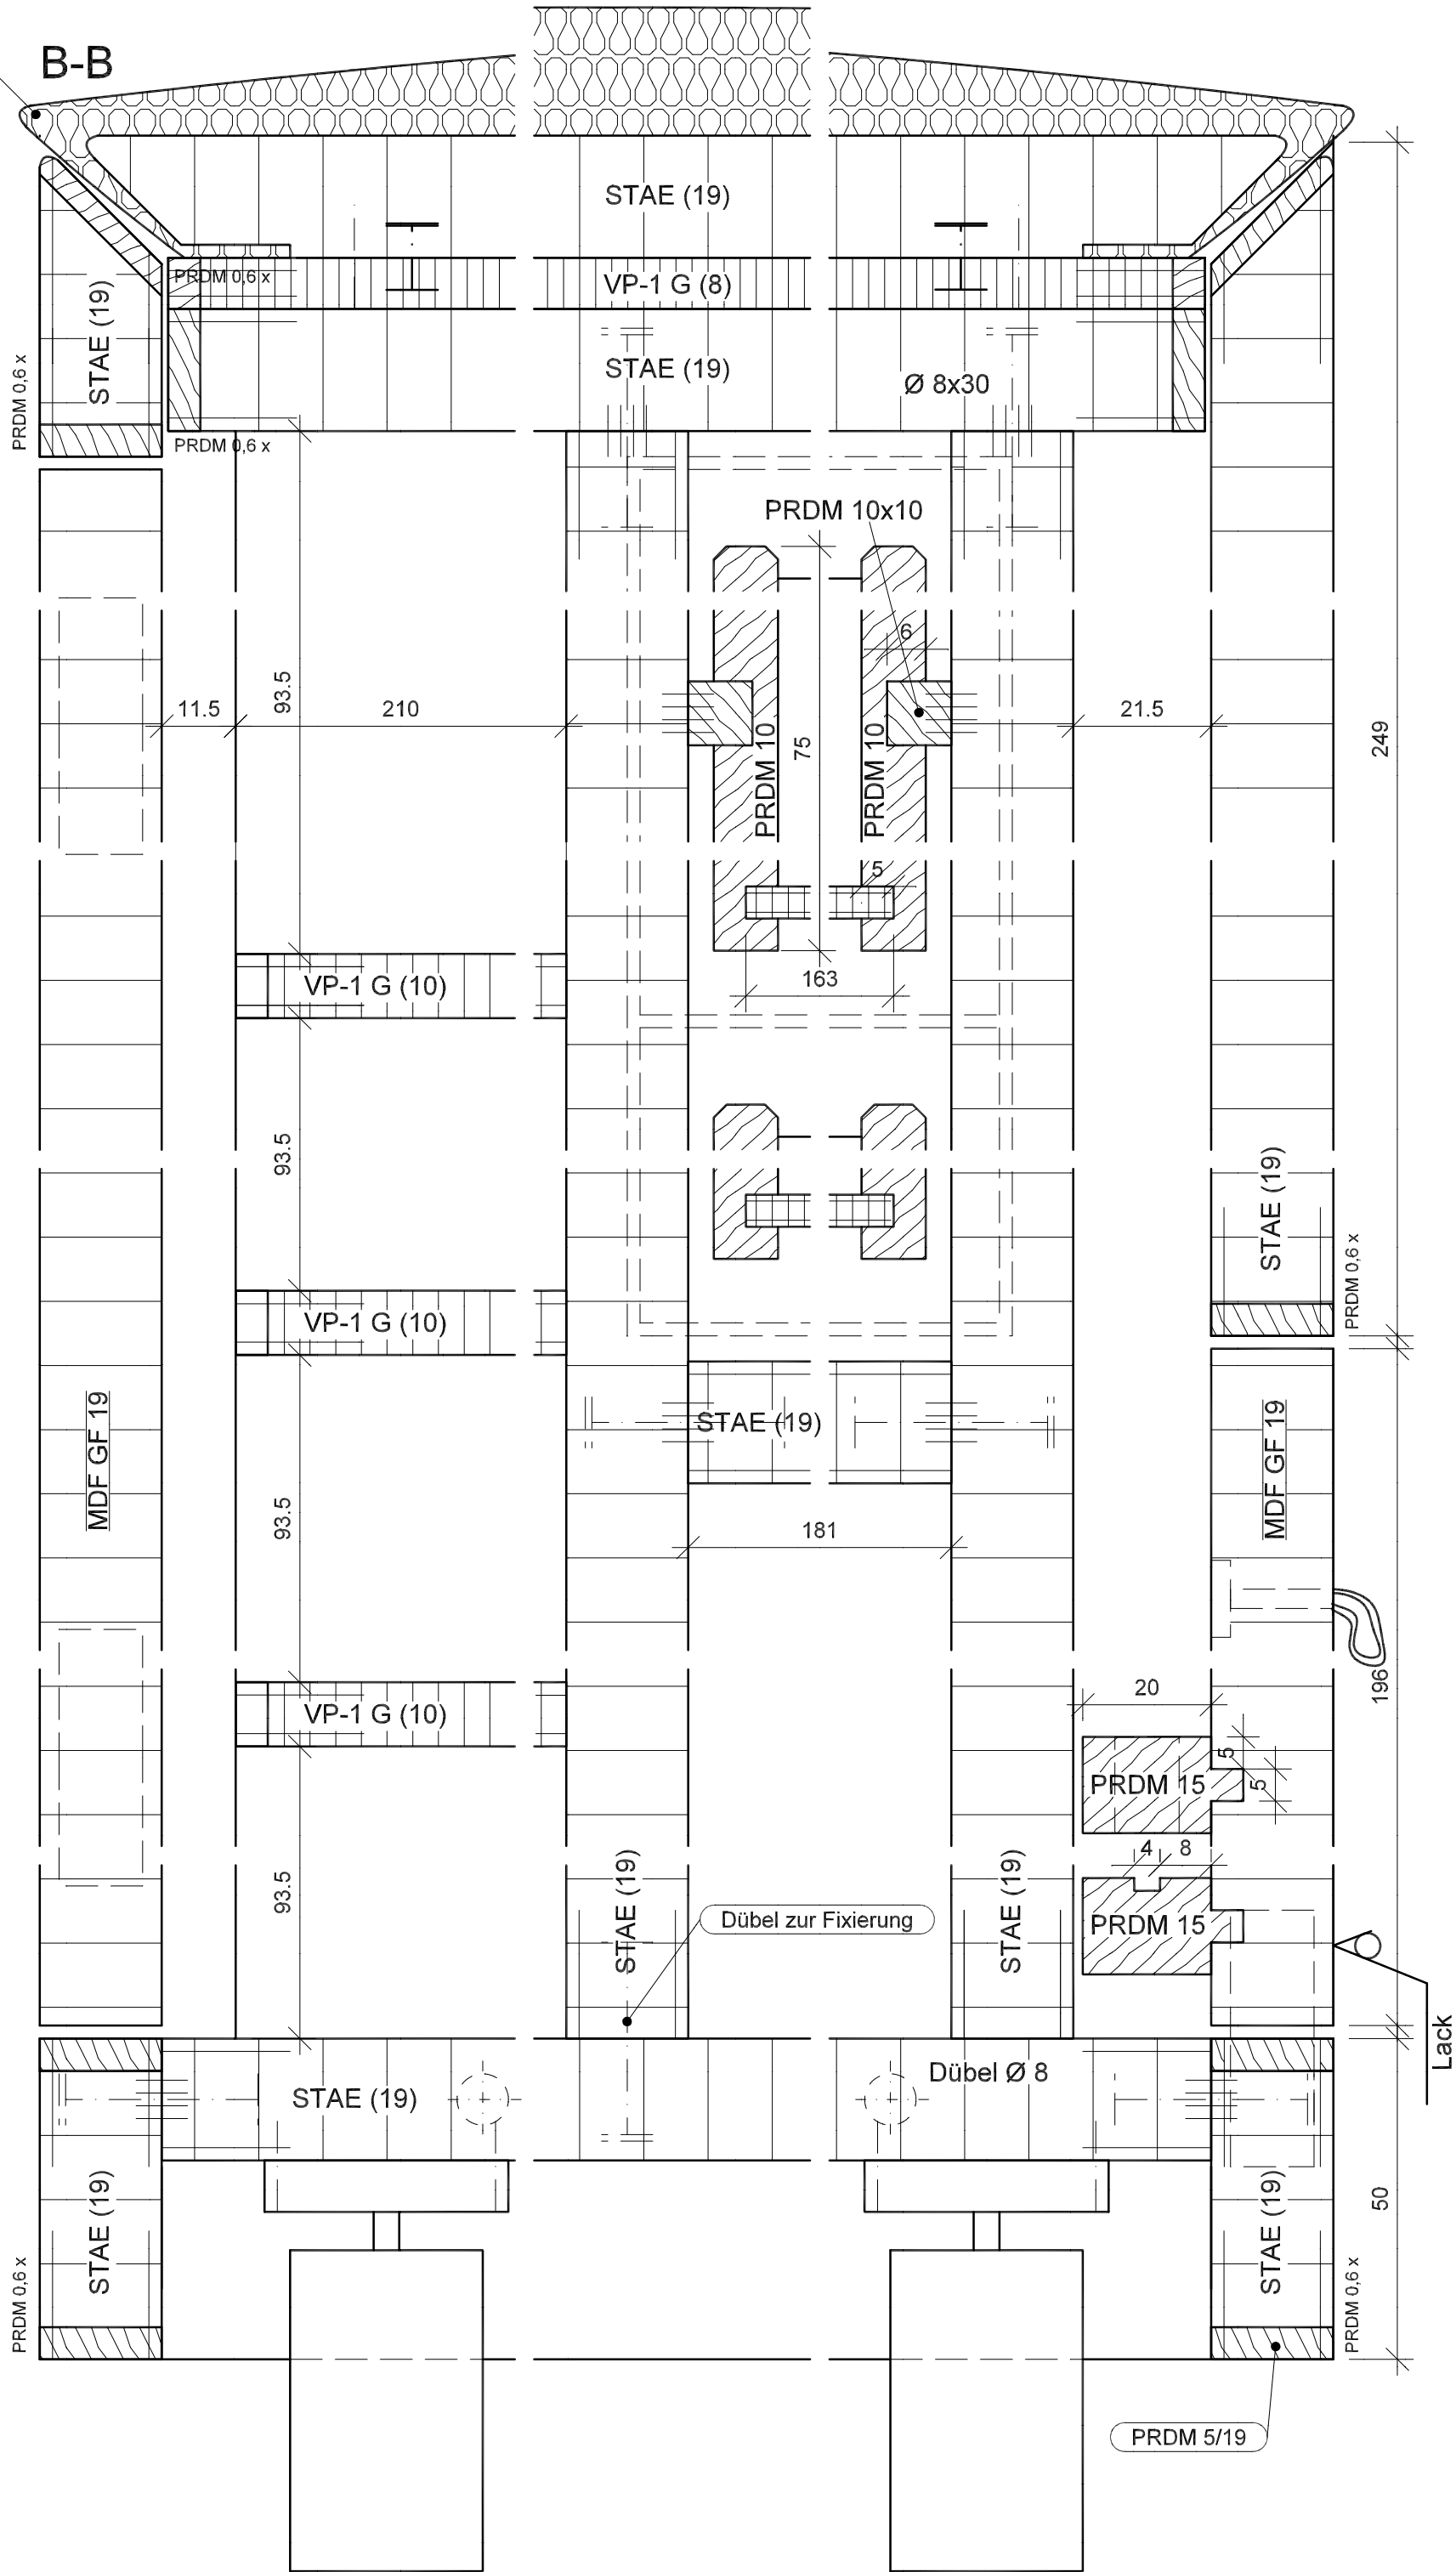

B-B

STAE (19)

VP-1 G (8)

STAE (19)

Ø 8x30

PRDM 10x10

11.5

93.5

210

75

PRDM 10

6

21.5

163

VP-1 G (10)

93.5