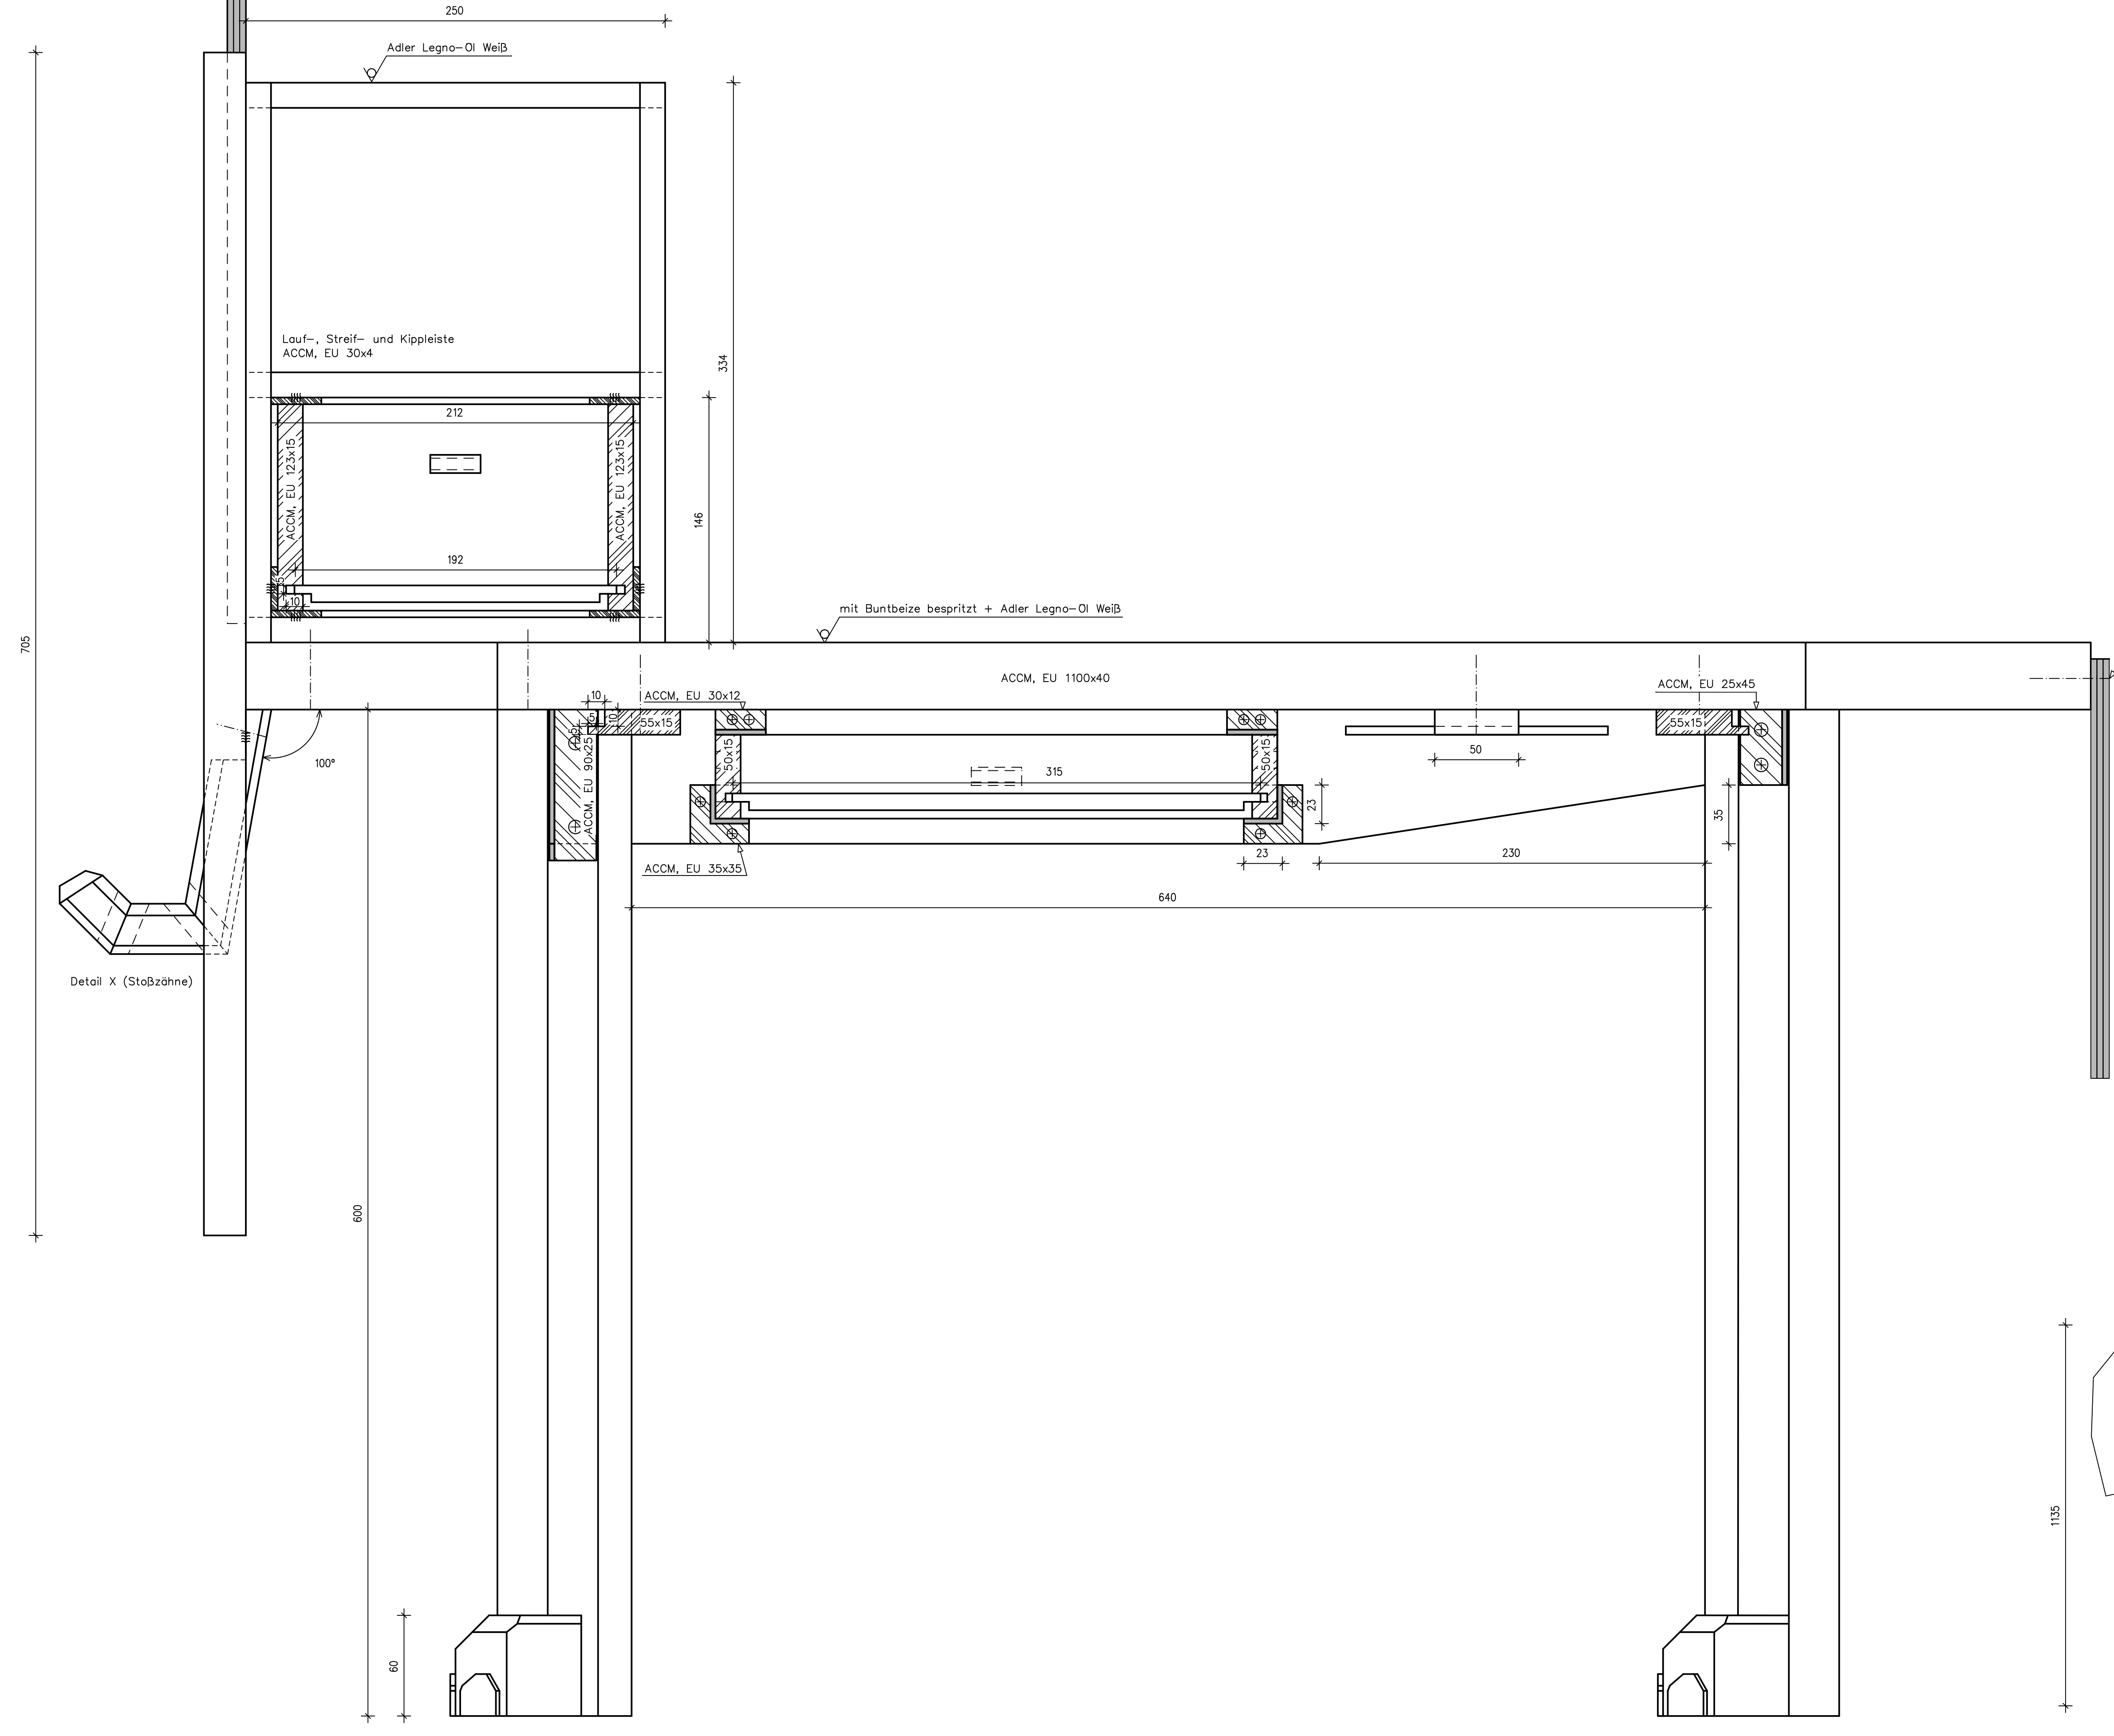

Schnitt B-B