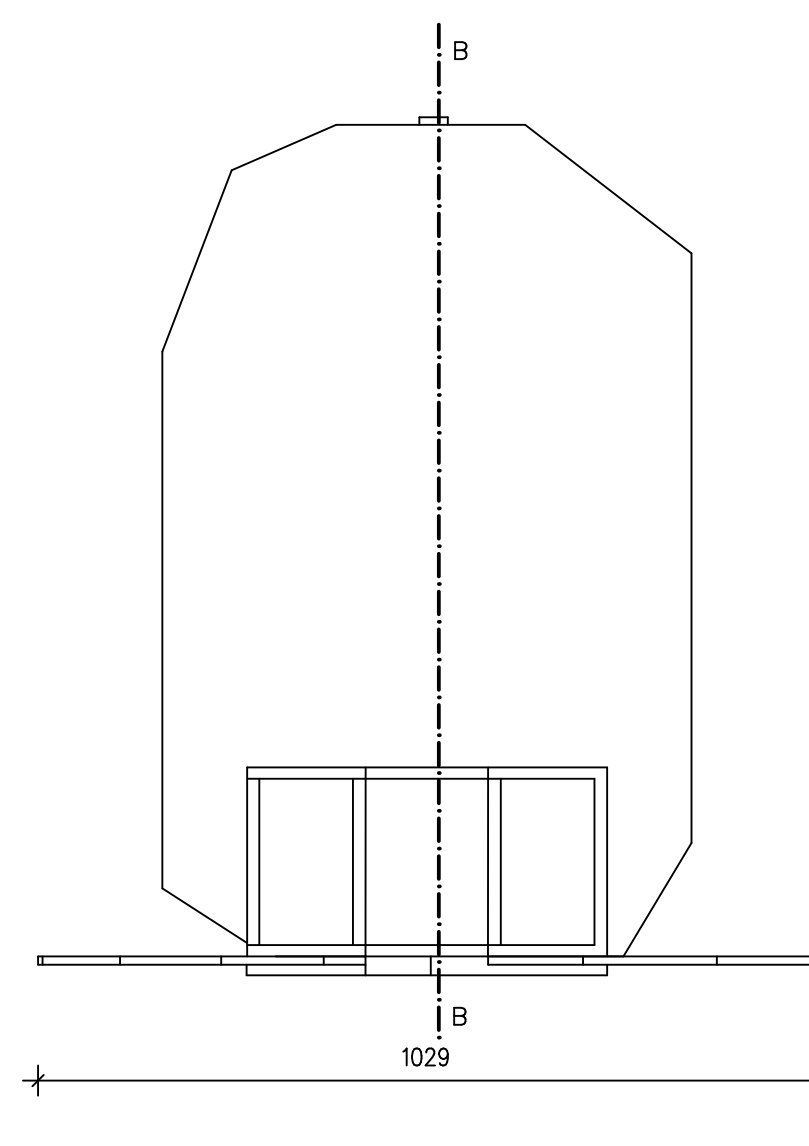

Maßstab: M 1:1, 1:2, 1:10	Zeichnungsnummer:
Gezeichnet: Tanja Wölfel	Projekt: Meisterstück Elefantenbestelltisch
Datum: 26.04.2019	Kunde: Tanja Wölfel
Blatt: 2 von 4	Meisterschule Schreiner Kerschensteinerstr. 8-10 95448 Bayreuth