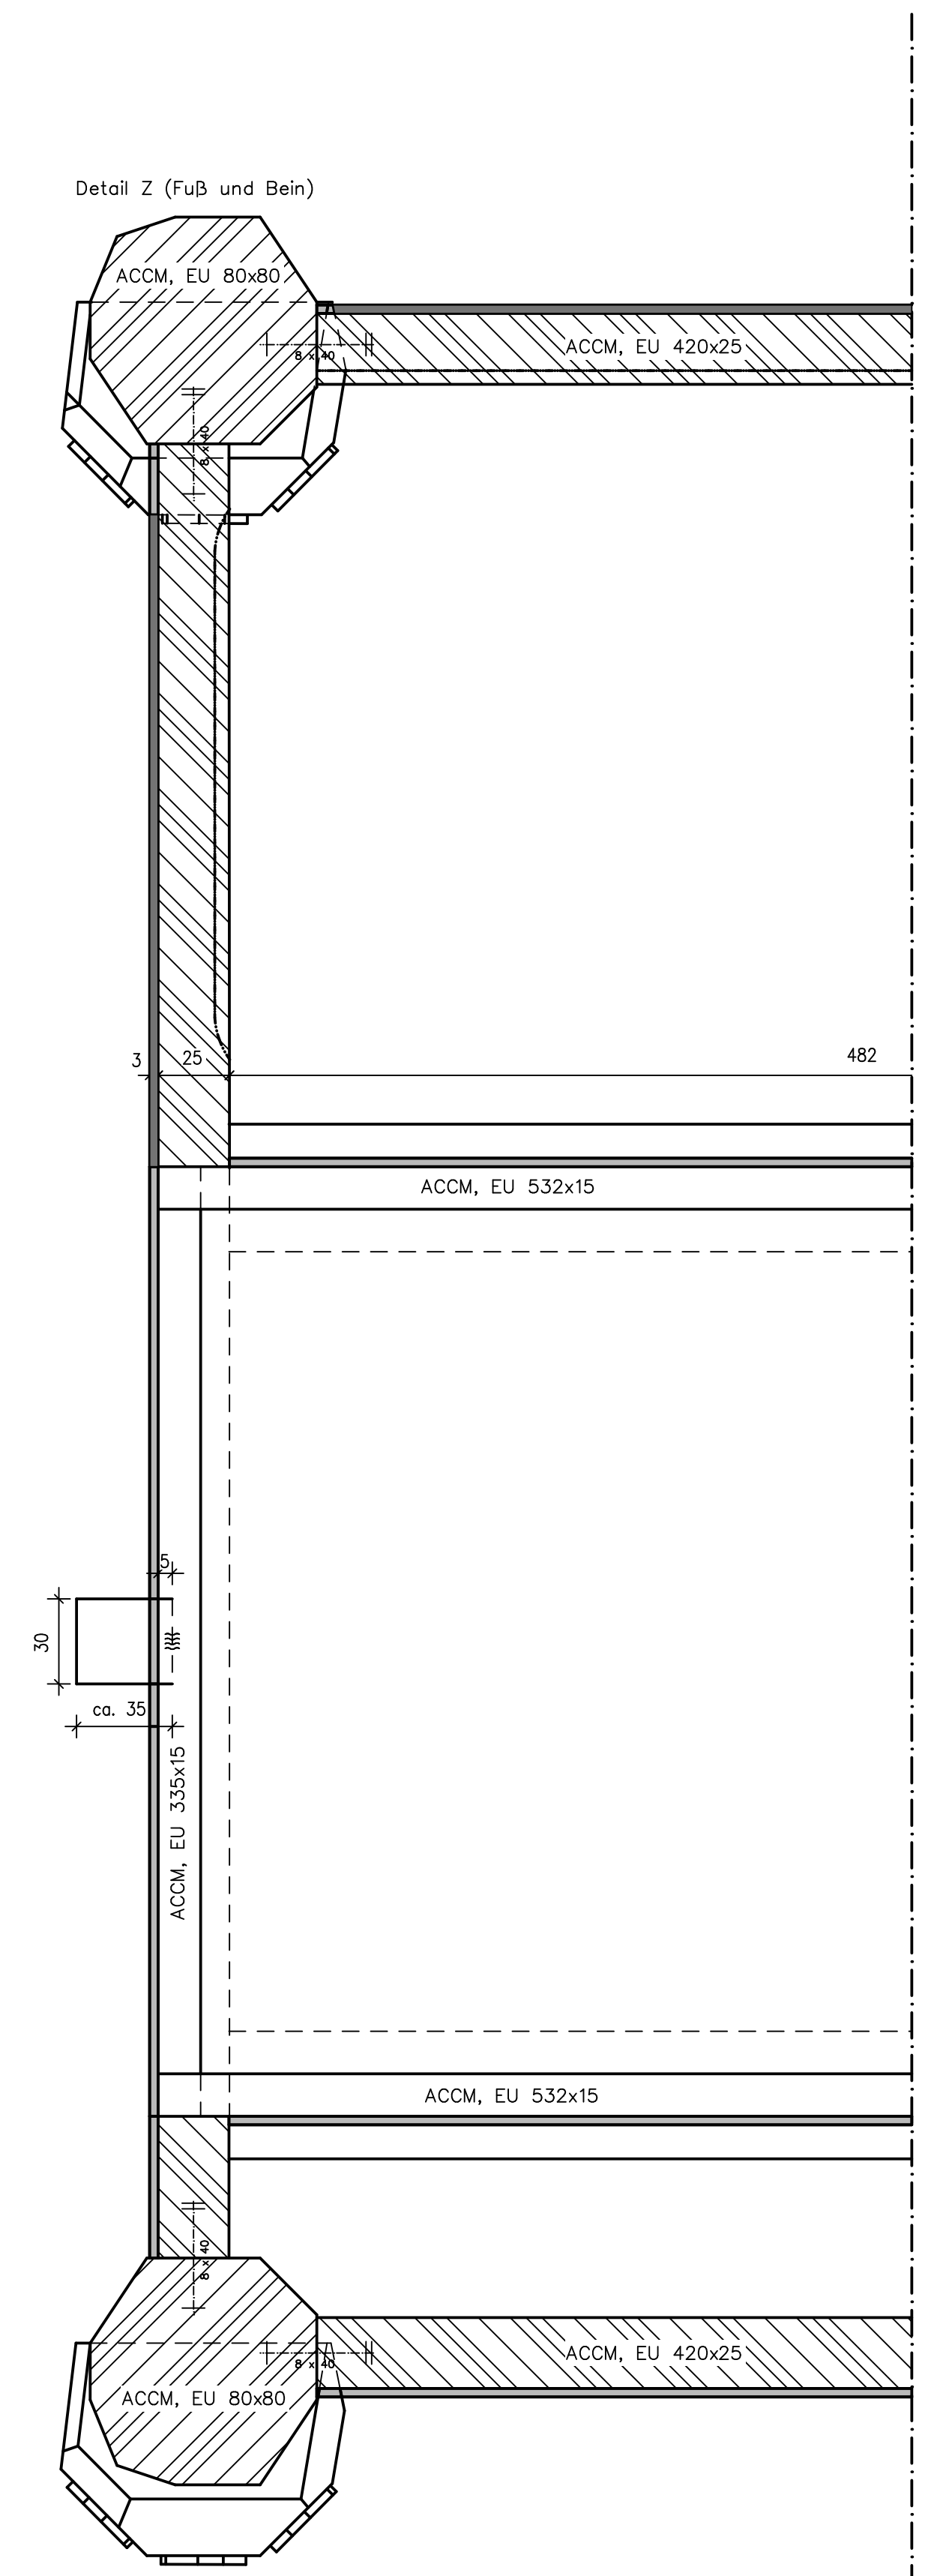

Detail Z (Fuß und Bein)

Schnitt A-A