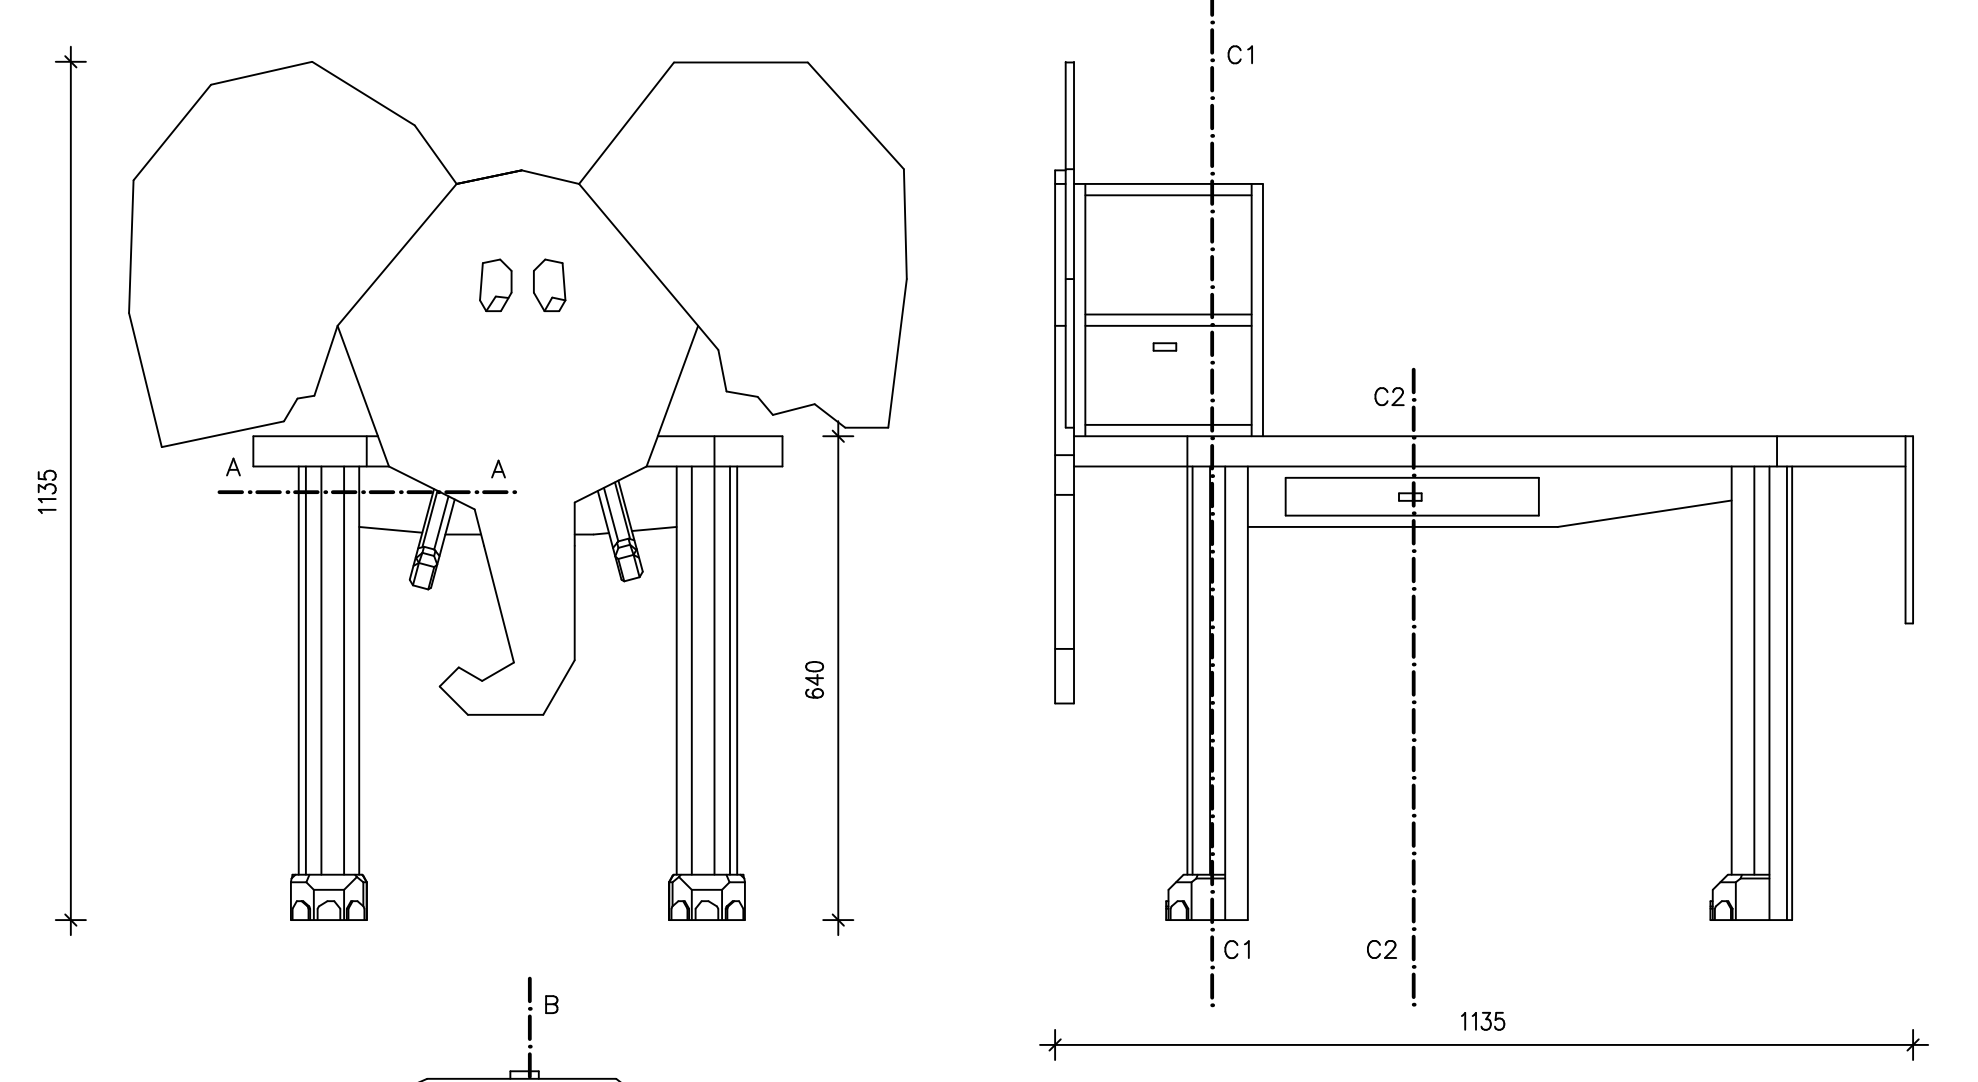

Maßstab: M 1:1, 1:2, 1:10	Zeichnungsnummer:
Gezeichnet: Tanja Wölfel	Projekt: Meisterstück Elefantenbestelltisch
Datum: 26.04.2019	Kunde: Tanja Wölfel
Blatt: 2 von 4	Meisterschule Schreiner Kerschensteinerstr. 8-10 95448 Bayreuth