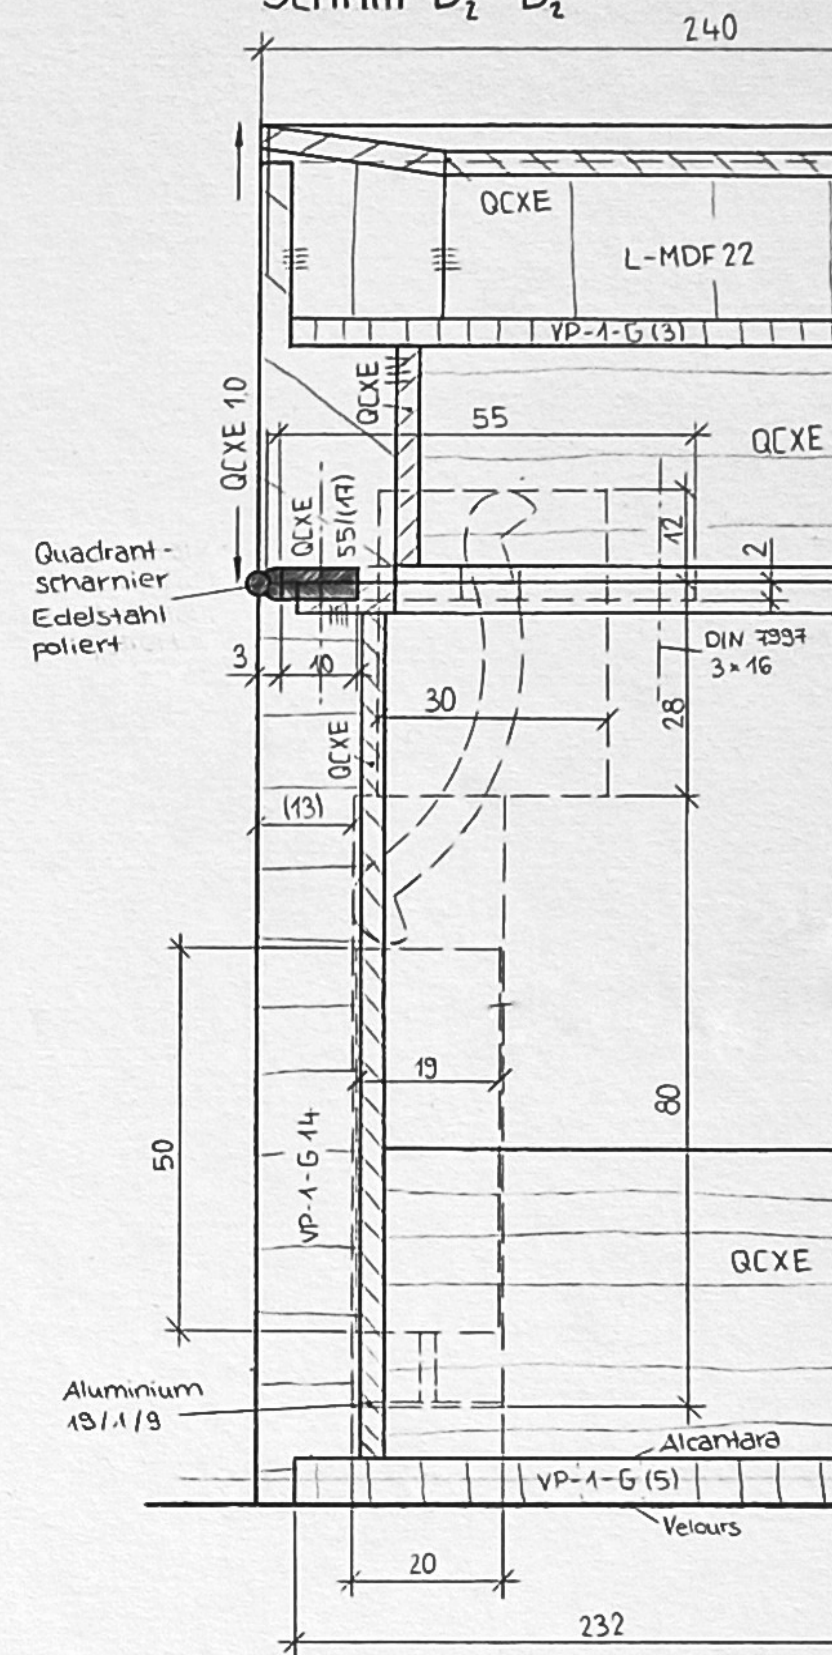

Schnitt B₁-B₁

Schnitt B₂-B₂

Ausführung in Räuchereiche, lackiert mit Lignal Hesse Mega PUR DE 562
 Grundkorpus grau lackiert mit Lignal Hesse UNA Color DB-555
 Alcantara Pearl Grey 4078 0,6mm, aufgebracht mit Kontaktklebstoff
 Velours schwarz 0,5mm, selbstklebend
 Scharniere von DER HUMIDOR, Stuttgart

Maria
 Jähnisch
 21.06.2020
 M.1.1, M.1.4
 Schmuckschatulle
 in Räuchereiche
 Oliver Jähnisch
 Möbelschreinerei