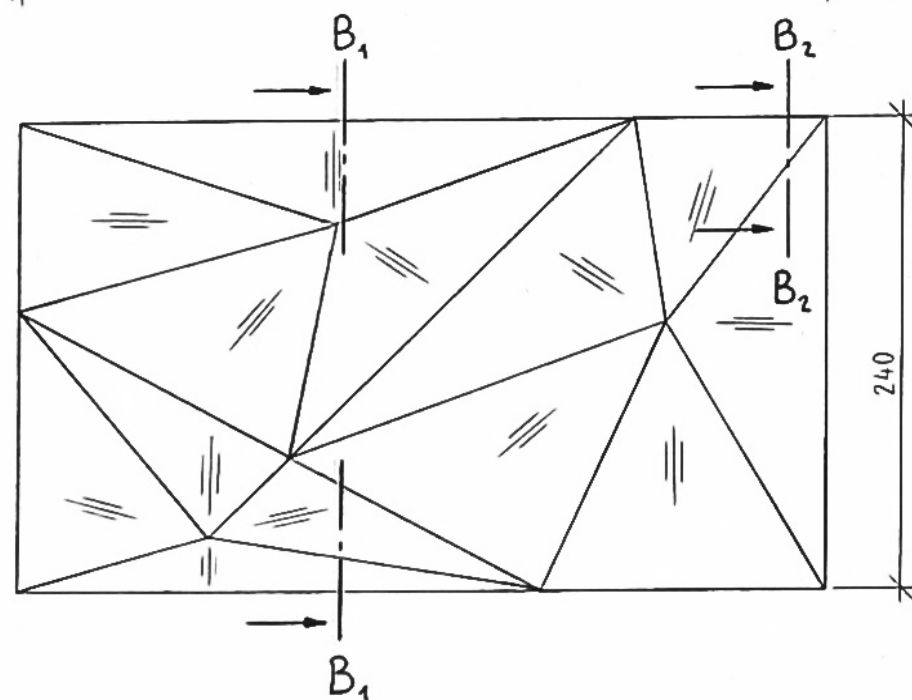

Schnitt B₁-B₁

Schnitt B₂-B₂

Ausführung in Räuchereiche, lackiert mit Lignal Hesse Mega PUR DE 562
 Grundkorpus grau lackiert mit Lignal Hesse UNA Color DB-555
 Alcantara Pearl Grey 4078 0,6mm, aufgebracht mit Kontaktklebstoff
 Velours schwarz 0,5mm, selbstklebend
 Scharniere von DER HUMIDOR, Stuttgart