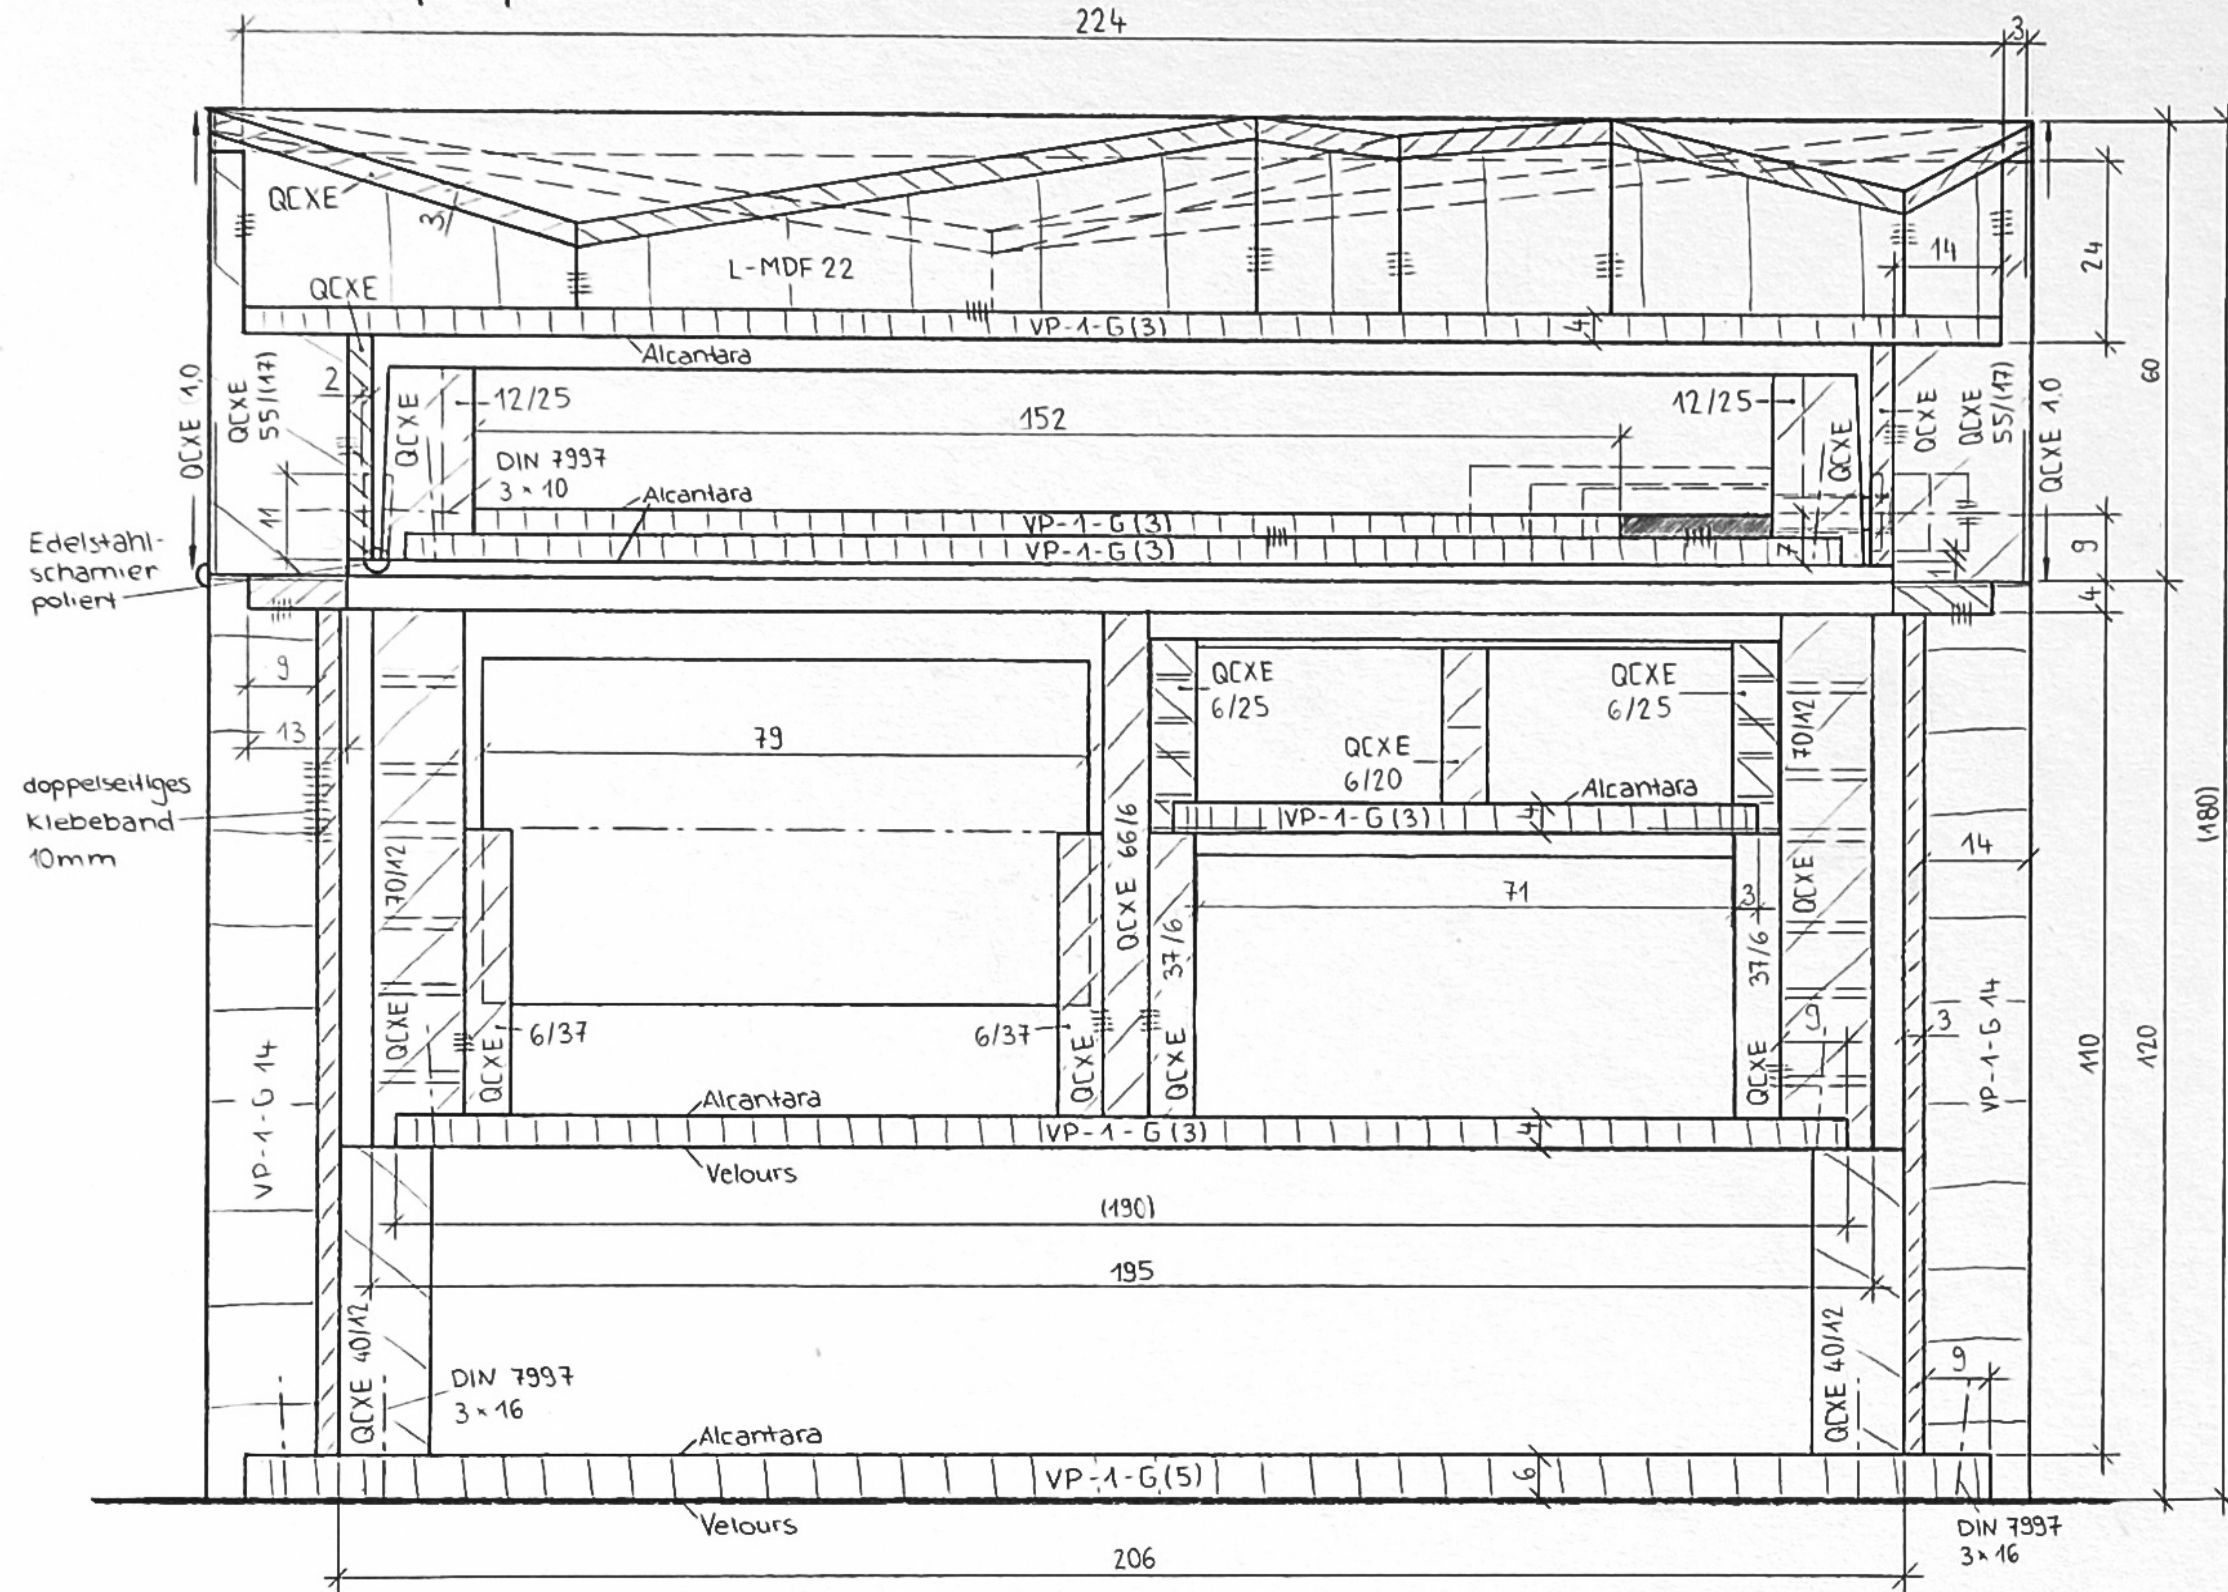

Schnitt B₁-B₁

Schnitt B₂-B₂

Ausführung in Räuchereiche, lackiert mit Lignal Hesse Mega PUR DE 562
 Grundkorpus grau lackiert mit Lignal Hesse UNA Color DB-555
 Alcantara Pearl Grey 4078 0,6mm, aufgebracht mit Kontaktklebstoff
 Velours schwarz 0,5mm, selbstklebend
 Scharniere von DER HUMIDOR, Stuttgart

Maria
 Jähnisch
 21.06.2020
 M.1.1, M.1.4
 Schmuckschatulle
 in Räuchereiche
 Oliver Jähnisch
 Möbelschreinerei