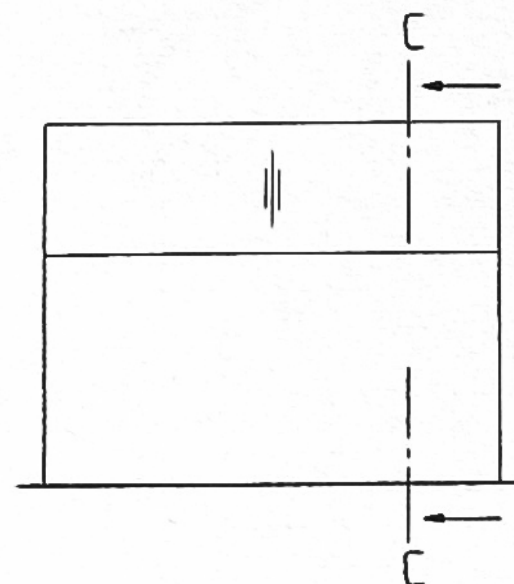

Schnitt B₁-B₁

Schnitt B₂-B₂

Ausführung in Räuchereiche, lackiert mit Lignal Hesse Mega PUR DE 562
 Grundkorpus grau lackiert mit Lignal Hesse UNA Color DB-555
 Alcantara Pearl Grey 4078 0,6mm, aufgebracht mit Kontaktklebstoff
 Velours schwarz 0,5mm, selbstklebend
 Scharniere von DER HUMIDOR, Stuttgart