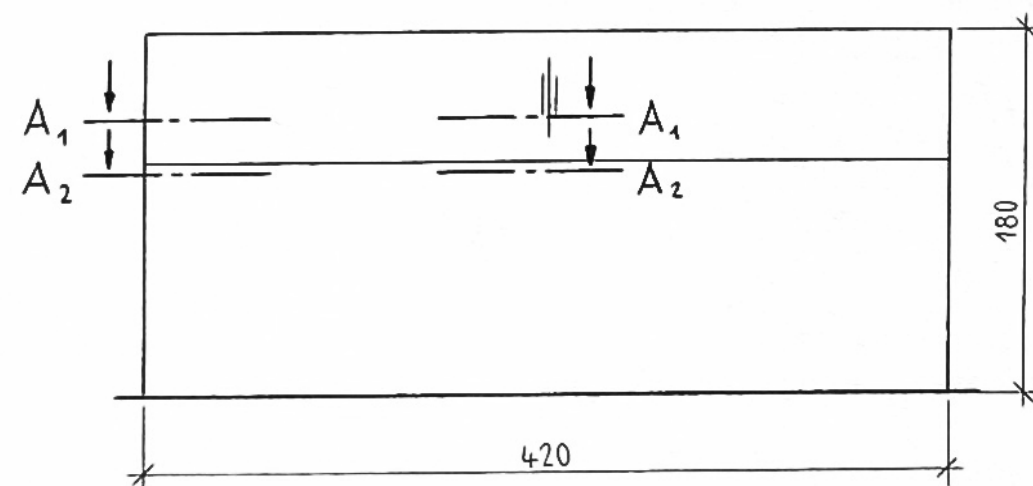

Schnitt B₁-B₁

Schnitt B₂-B₂

Ausführung in Räuchereiche, lackiert mit Lignal Hesse Mega PUR DE 562
 Grundkorpus grau lackiert mit Lignal Hesse UNA Color DB-555
 Alcantara Pearl Grey 4078 0,6mm, aufgebracht mit Kontaktklebstoff
 Velours schwarz 0,5mm, selbstklebend
 Scharniere von DER HUMIDOR, Stuttgart