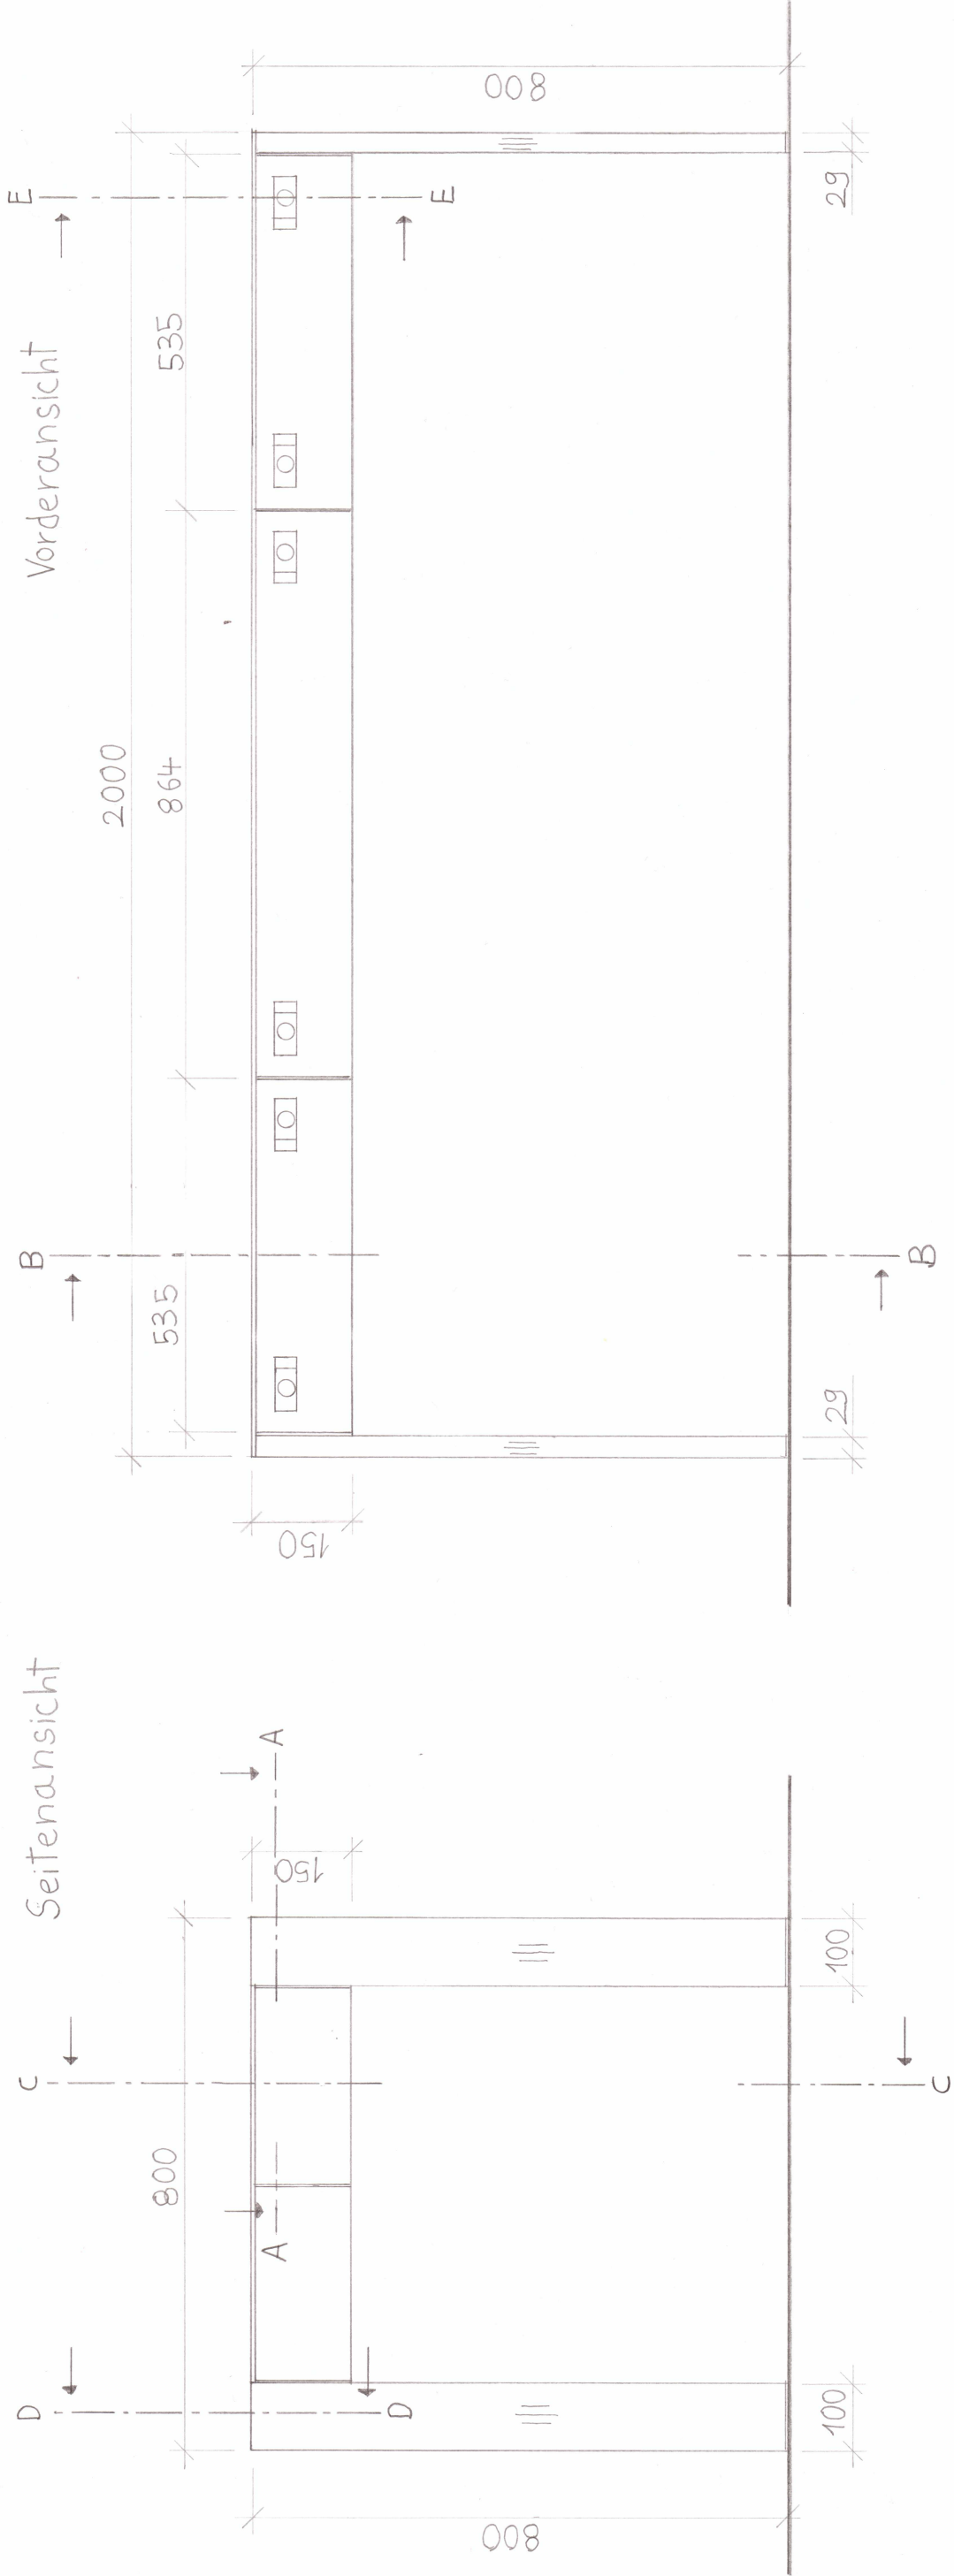

Schnitt C-C

Schnitt A-A

Schnitt B-B

Schnitt D-D

Schnitt E-E

Seitenansicht

Draufsicht

Legende:

- Alle Kanten leicht gebrochen (sofern nicht angegeben)
- Anleimer im Kontext der Verriegelung: 8/8 FXEX
- 16mm Platten: 12mm MDF beidseitig Desktop Linoleum
- Forbo grau 4x155 2mm
- Anleimer FXEX 12/5, alle stumpf PVAC-Leim
- Esche Oberflächen gelagert und geölt