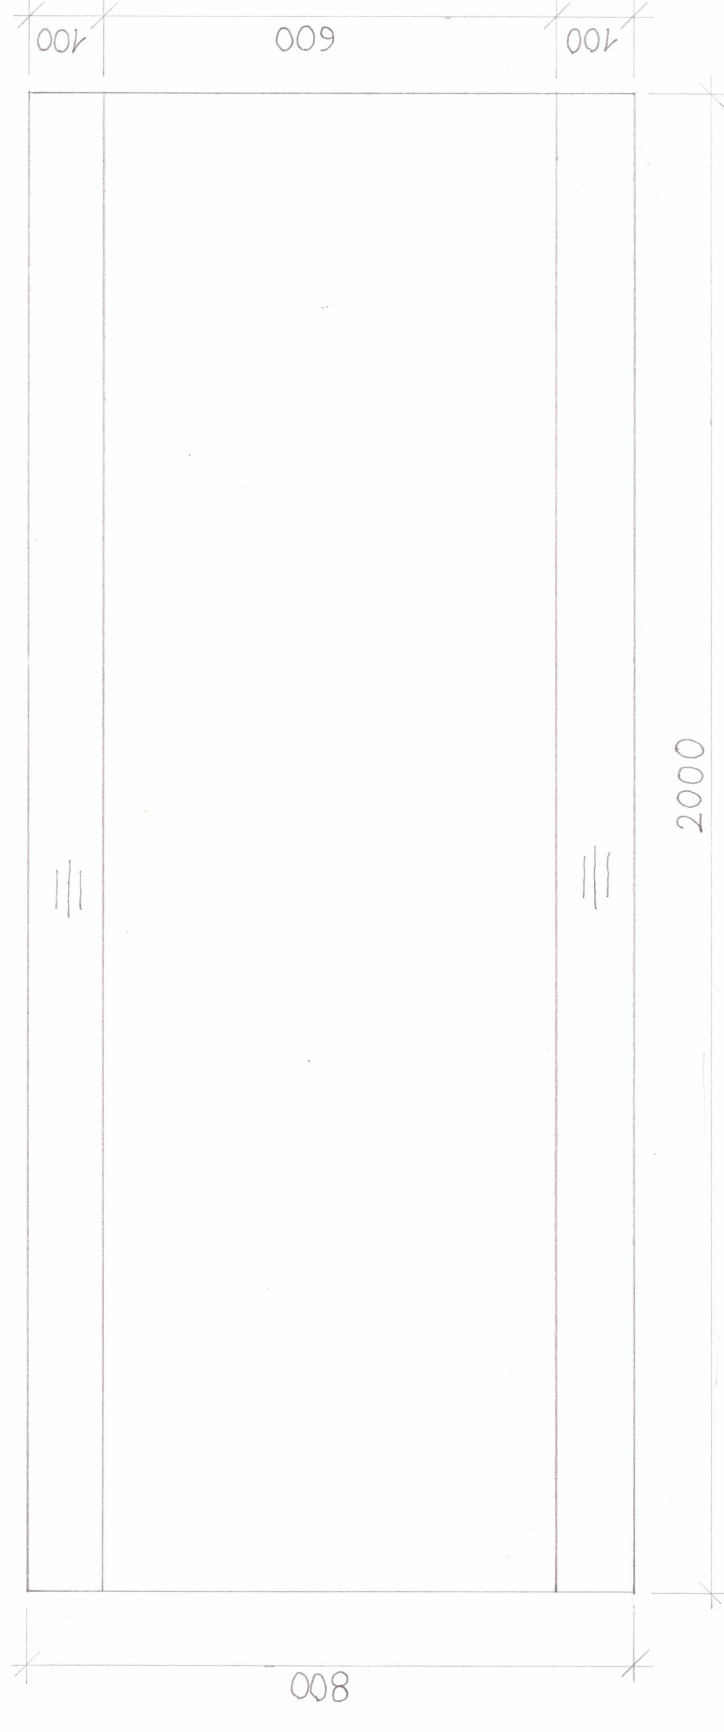

Schnitt C-C

Schnitt A-A

Schnitt B-B

Schnitt D-D

Schnitt E-E

Seitenansicht

Draufsicht

Legende:

- Alle Kanten leicht gebrochen (sofern nicht angegeben)
- Anleimer im Kontext der Verriegelung: 8/8 FXEX
- 16mm Platten: 12mm MDF beidseitig Desktop Linoleum
- Forbo grau 4x155 2mm
- Anleimer FXEX 12/5, alle stumpf PVAC-Leim
- Esche Oberflächen gelagert und geölt