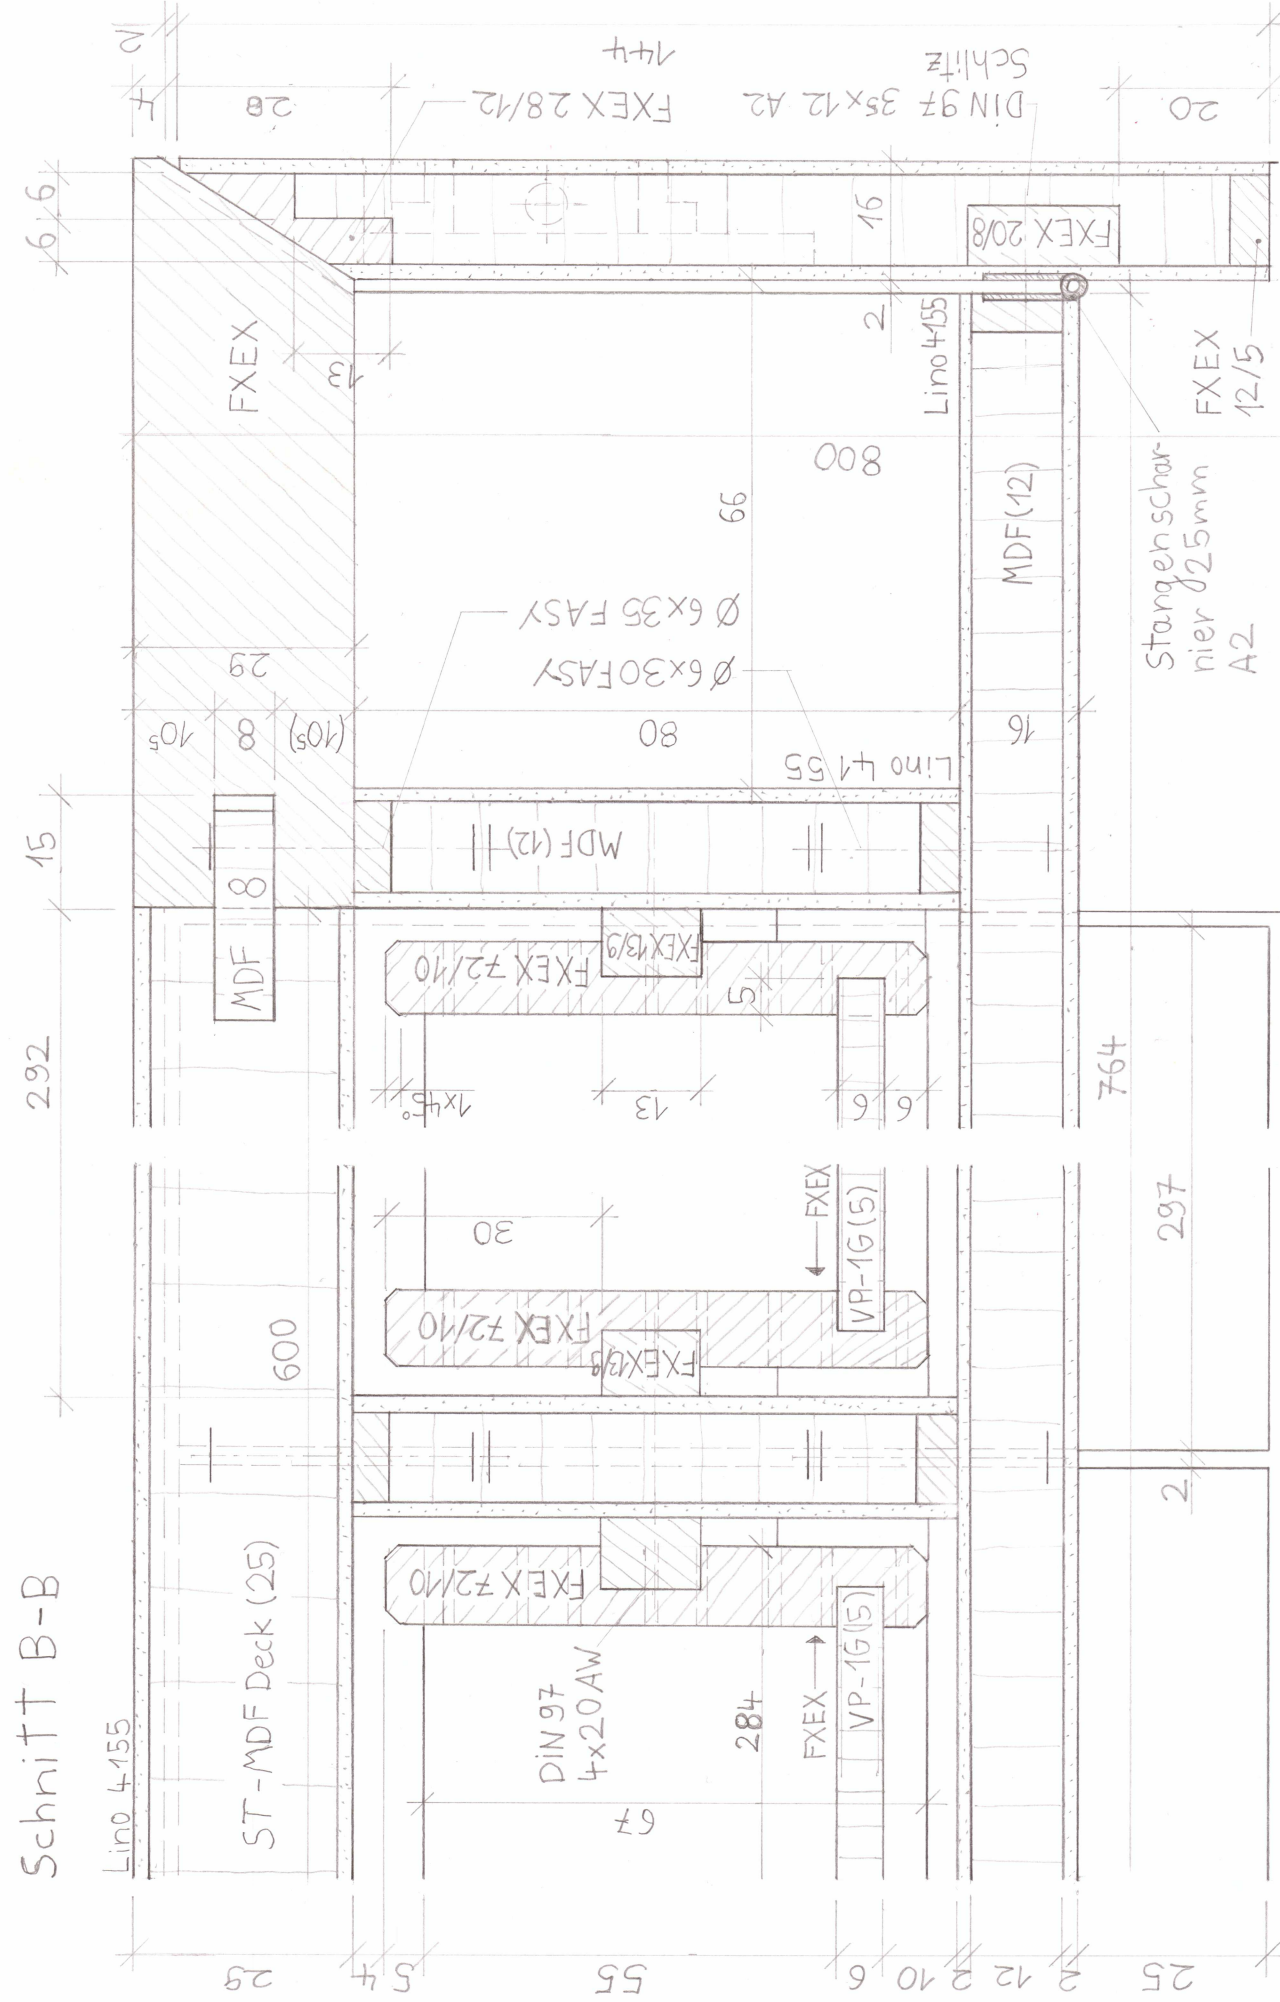

Schnitt C-C

Schnitt A-A

Schnitt B-B

Schnitt D-D

Schnitt E-E

Seitenansicht

Draufsicht

Legende:

- Alle Kanten leicht gebrochen (sofern nicht angegeben)
- Anleimer im Kontext der Verriegelung: 8/8 FXEX
- 16mm Platten: 12mm MDF beidseitig Desktop Linoleum
- Forbo grau 4x155 2mm
- Anleimer FXEX 12/5, alle stumpf PVAC-Leim
- Esche Oberflächen gelagert und geölt