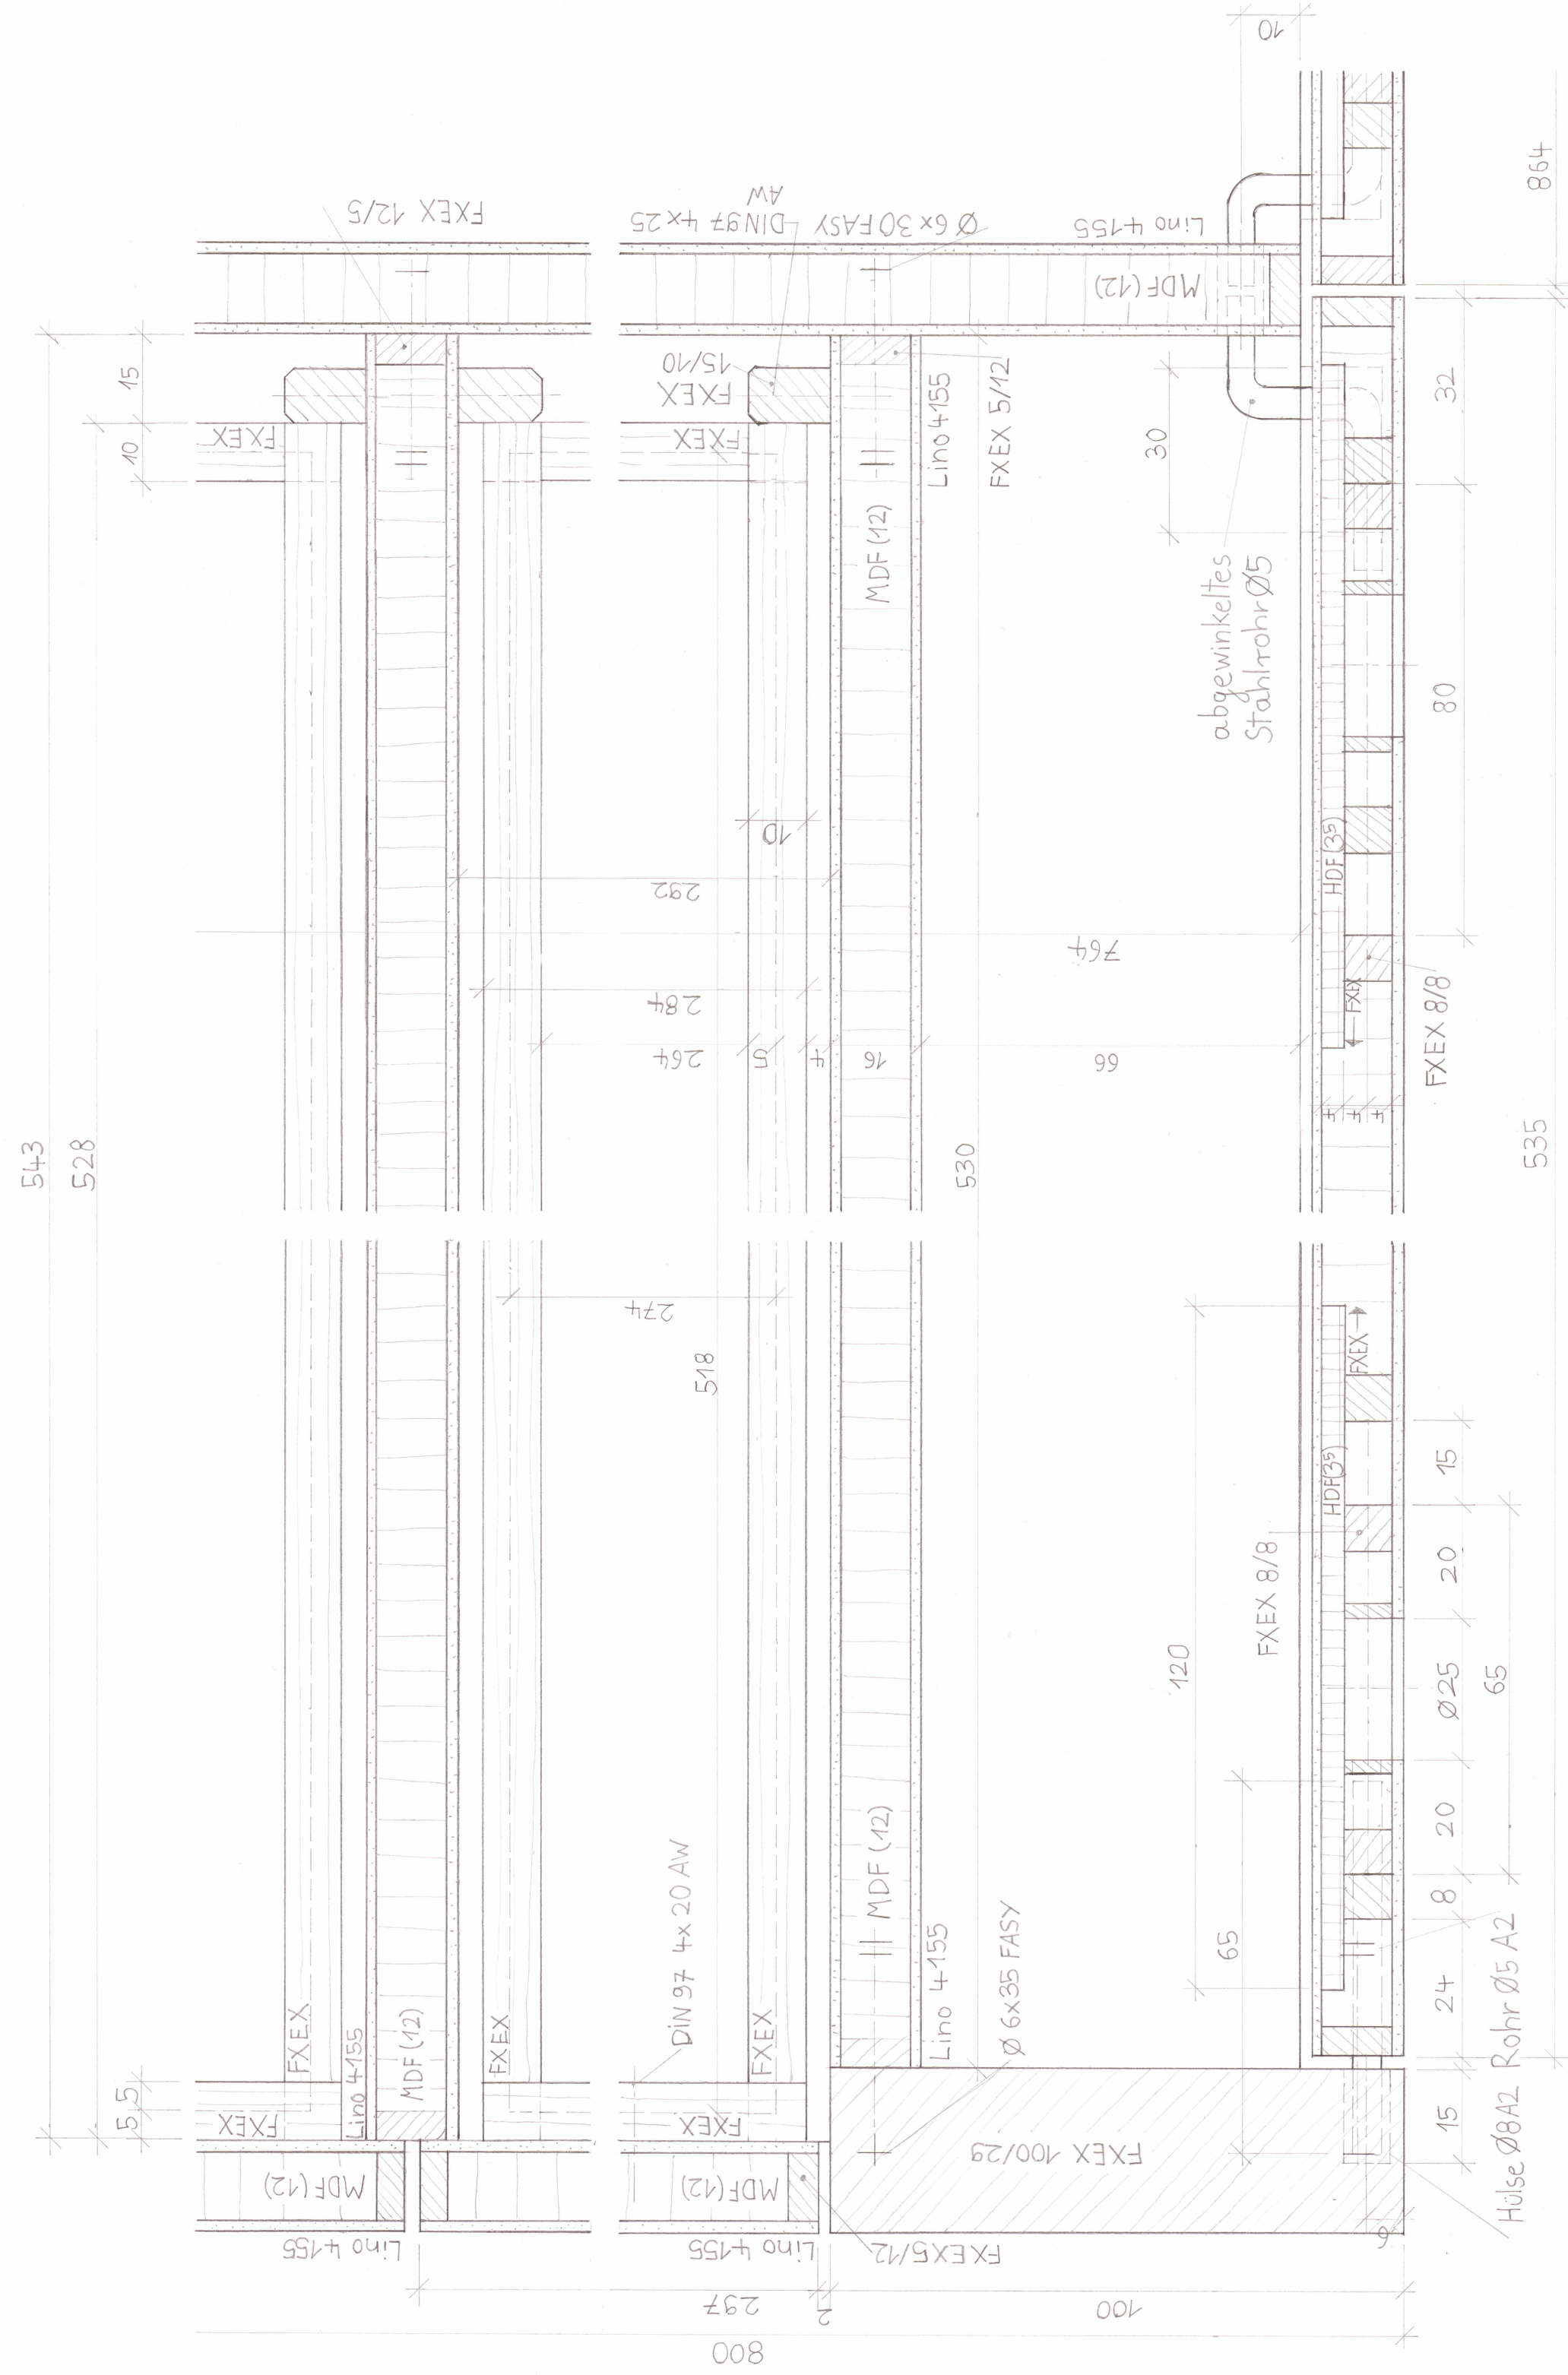

Schnitt C-C

Schnitt A-A

Schnitt B-B

Schnitt D-D

Schnitt E-E

Seitenansicht

Draufsicht

Legende:

- Alle Kanten leicht gebrochen (sofern nicht angegeben)
- Anleimer im Kontext der Verriegelung: 8/8 FXEX
- 16mm Platten: 12mm MDF beidseitig Desktop Linoleum
- Forbo grau 4x155 2mm
- Anleimer FXEX 12/5, alle stumpf PVAC-Leim
- Esche Oberflächen gelagert und geölt