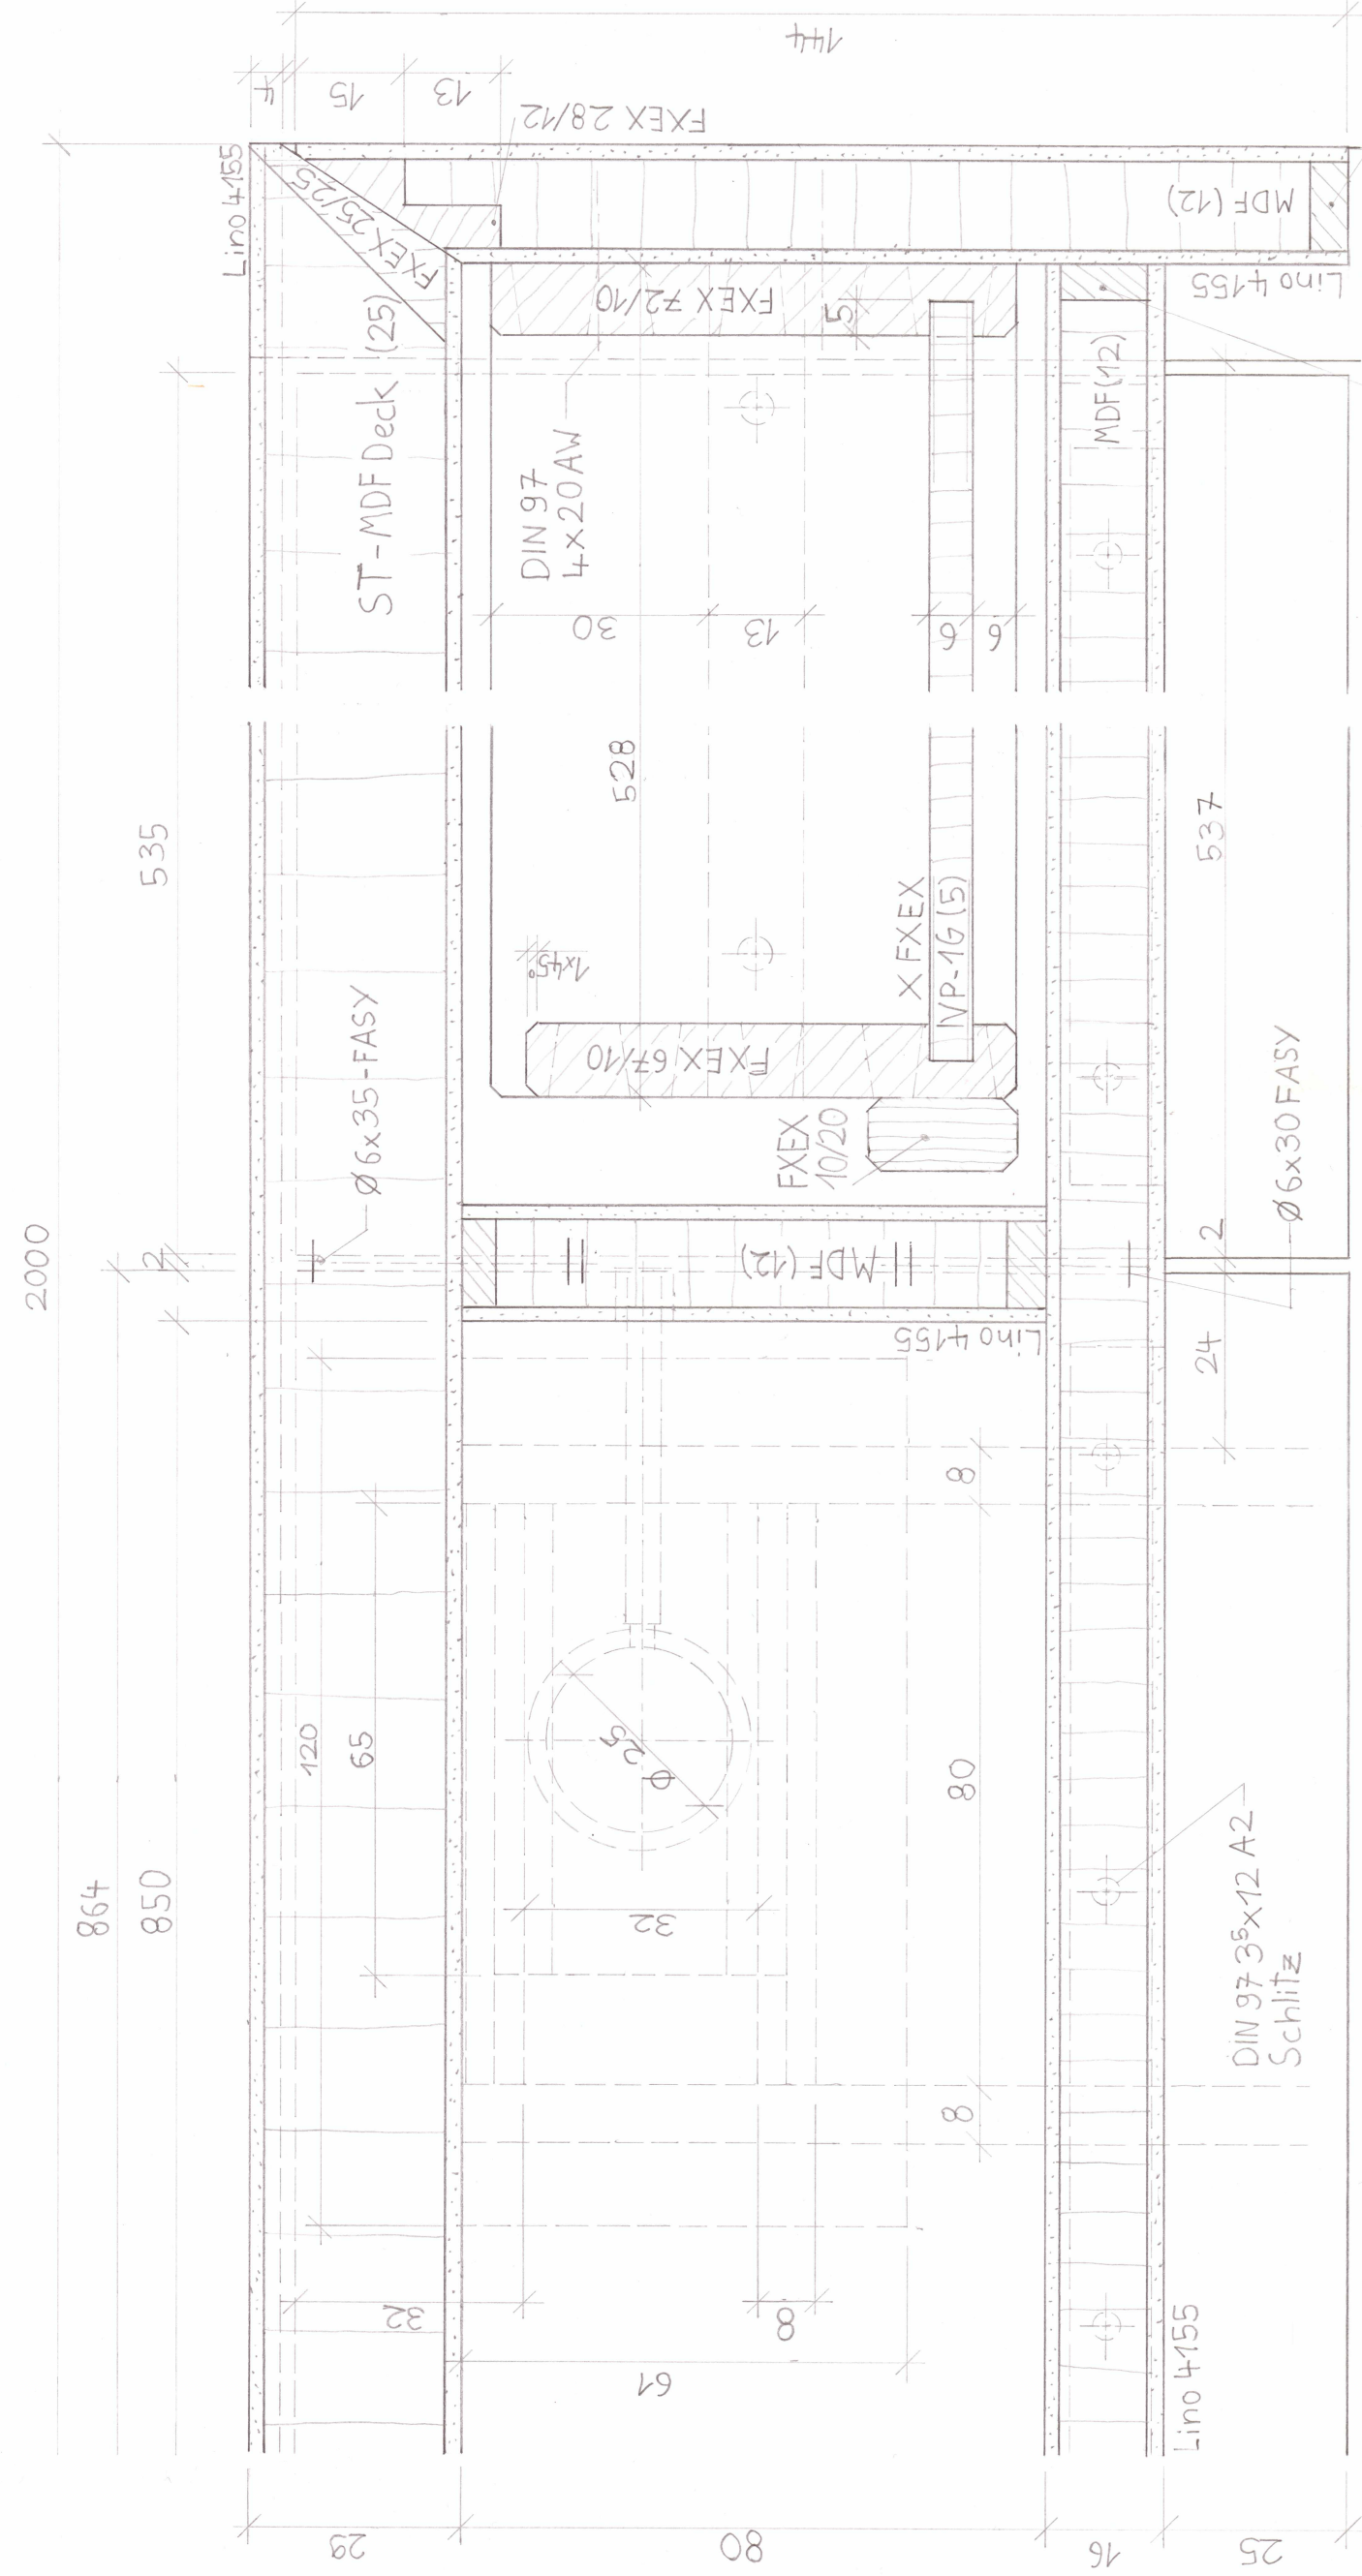

Schnitt C-C

Schnitt A-A

Schnitt B-B

Schnitt D-D

Schnitt E-E

Seitenansicht

Draufsicht

Legende:

- Alle Kanten leicht gebrochen (sofern nicht angegeben)
- Anleimer im Kontext der Verriegelung: 8/8 FXEX
- 16mm Platten: 12mm MDF beidseitig Desktop Linoleum
- Forbo grau 4x155 2mm
- Anleimer FXEX 12/5, alle stumpf PVAC-Leim
- Esche Oberflächen gelagert und geölt