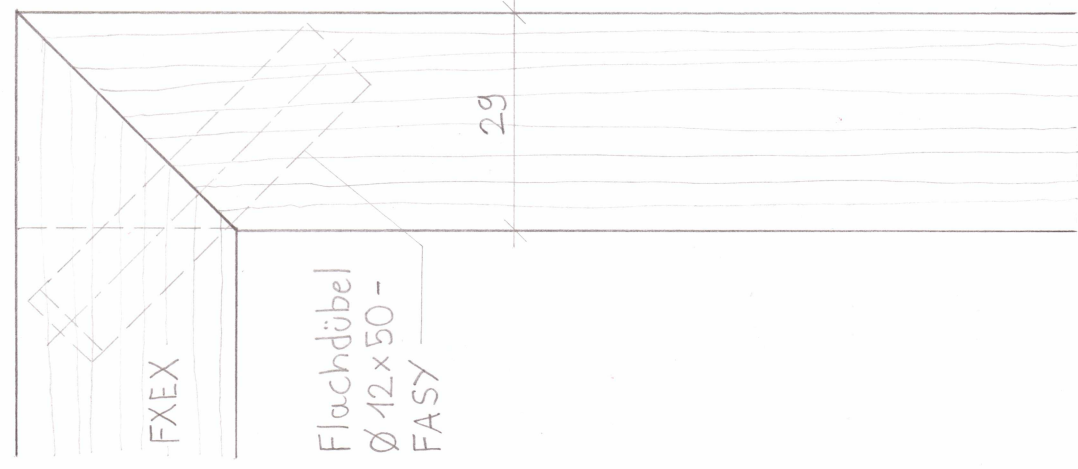

Schnitt C-C

Schnitt A-A

Schnitt B-B

Schnitt D-D

Schnitt E-E

Seitenansicht

Draufsicht

Legende:

- Alle Kanten leicht gebrochen (sofern nicht angegeben)
- Anleimer im Kontext der Verriegelung: 8/8 FXEX
- 16mm Platten: 12mm MDF beidseitig Desktop Linoleum
- Forbo grau 4x155 2mm
- Anleimer FXEX 12/5, alle stumpf PVAC-Leim
- Esche Oberflächen gelagert und geölt