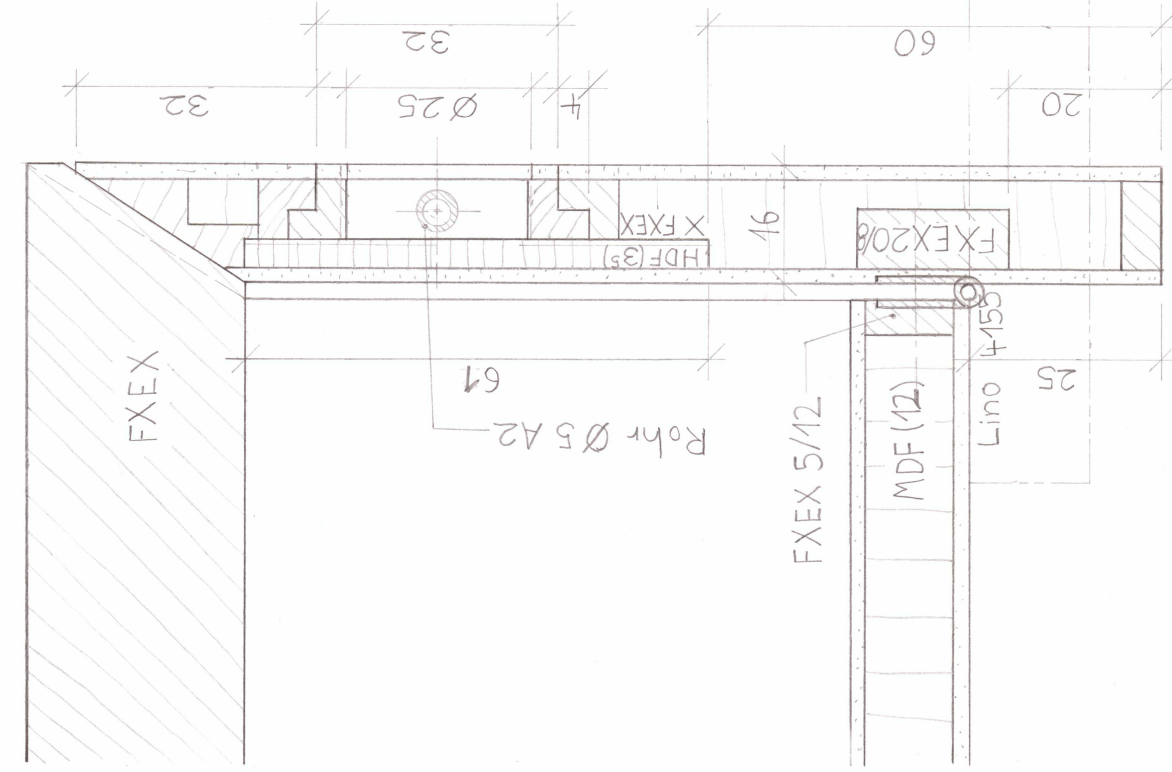

Schnitt C-C

Schnitt A-A

Schnitt B-B

Schnitt D-D

Schnitt E-E

Seitenansicht

Draufsicht

Legende:

- Alle Kanten leicht gebrochen (sofern nicht angegeben)
- Anleimer im Kontext der Verriegelung: 8/8 FXEX
- 16mm Platten: 12mm MDF beidseitig Desktop Linoleum
- Forbo grau 4x155 2mm
- Anleimer FXEX 12/5, alle stumpf PVAC-Leim
- Esche Oberflächen gelagert und geölt