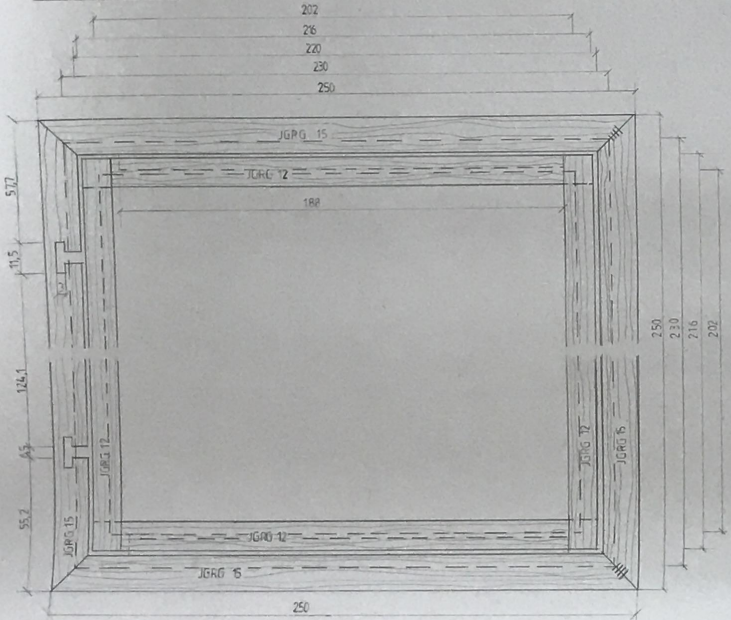

SCHITT A - A

GESELLENSTÜCK SCHMUCKSCHATULLE NUSSBAUM	22.6.2017
JOHANNA MEDHANE HABE	M1-10,11