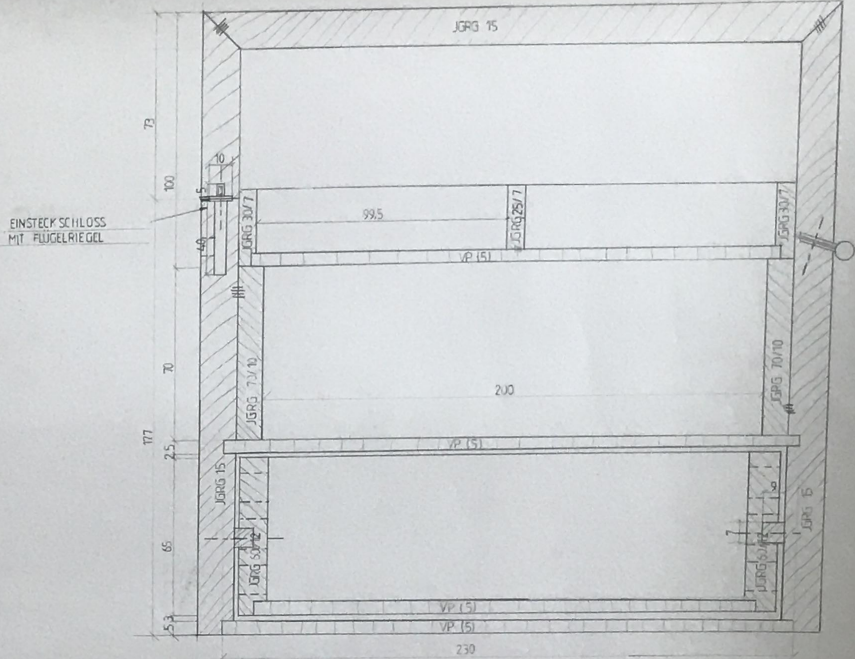

SCHITT C - C

SCHITT 3 - 3

SCHITT A - A

GESELLENSTÜCK SCHMUCKSCHATULLE NUSSBAUM	22.6.2017
JOHANNA MEDHANE HABE	M1-10,11