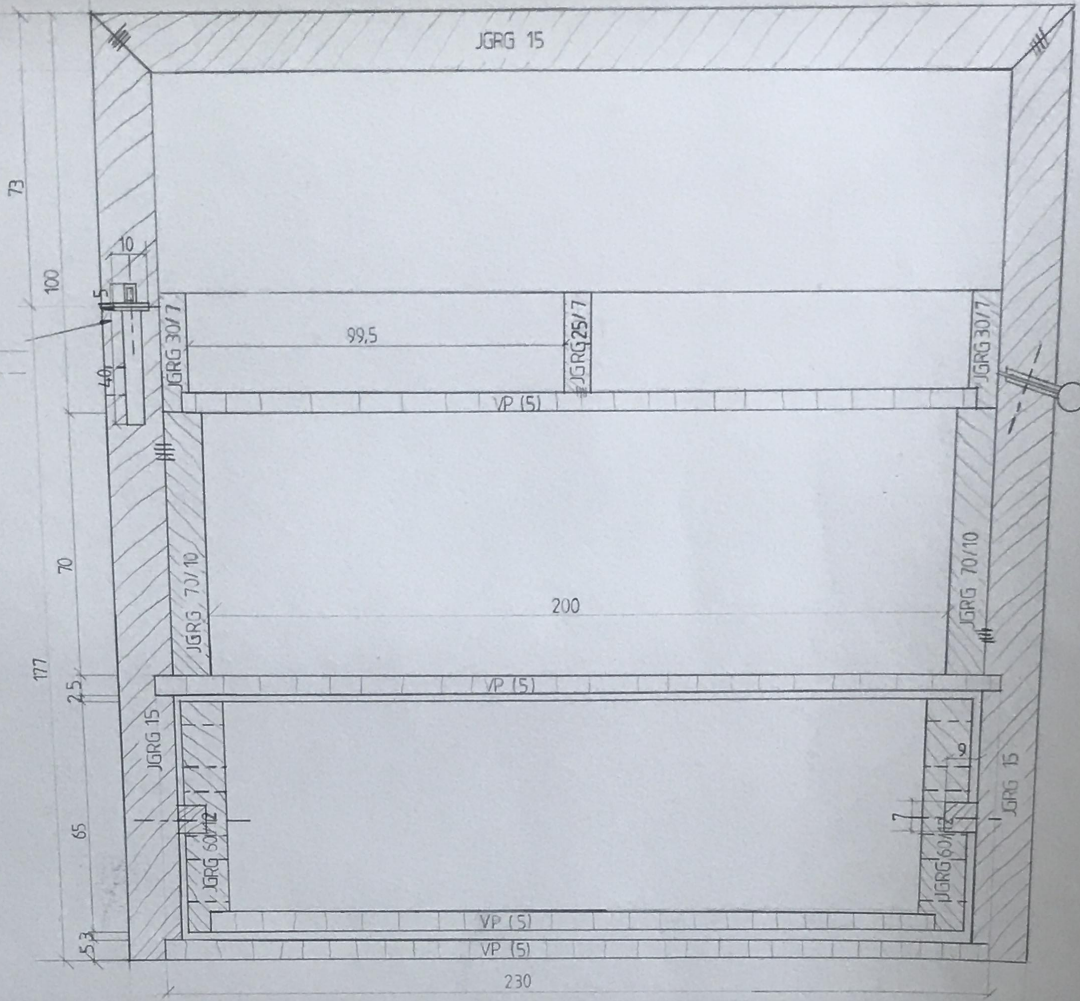

GESELLENSTÜCK SCHMUCKSCHATULLE NUSSBAUM	22.6.2017
JOHANNA MEDHANE HABE	M1-10,11

SCHITT 3 - 3

EINSTECKSCHLOSS
MIT FLÜGELRIEGEL

msh mobelschreiner
hoffmann
Esalinger Straße 18 · 73249 Wernau
Tel. 07153 9290630 · Fax 07152 9290636
www.mobelschreiner-hoffmann.de