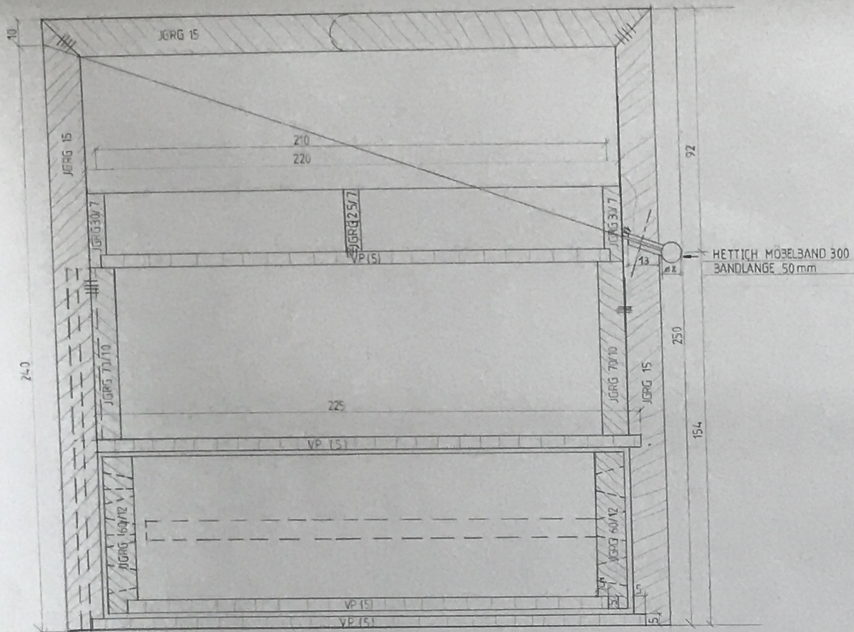

SCHITT C - C

SCHITT 3 - 3

SCHITT A - A

GESELLENSTÜCK SCHMUCKSCHATULLE NUSSBAUM	22.6.2017
JOHANNA MEDHANE HABE	M1-10,11