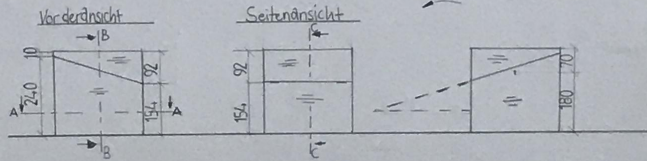

SCHITT 3 - 3

EINSTECKSCHLOSS
MIT FLÜGELRIEGEL

msh mobelschreiner
hoffmann
Esalinger Straße 18 · 73249 Wernau
Tel. 07153 9290630 · Fax 07152 9290636
www.mobelschreiner-hoffmann.de

22.6.17 S. Hoffmann

Schreiner-Innung Stuttgart
Gesellenprüfungsausschuss
Gesellenstück auf der Grundlage dieser
Werkzeichnung genehmigt.
Datum: 22.6.17 Unterschrift: *S. Hoffmann*

GESELLENSTÜCK SCHMUCKSCHATULLE NUSSEBAUM	22.6.2017
JOHANNA MEDHANIE HABTE	M1:10,1:1