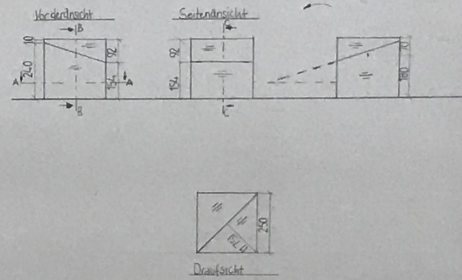

SCHITT A - A

GESELLENSTÜCK SCHMUCKSCHATULLE NUSSBAUM	22.6.2017
JOHANNA MEDHANE HABE	M1-10,11